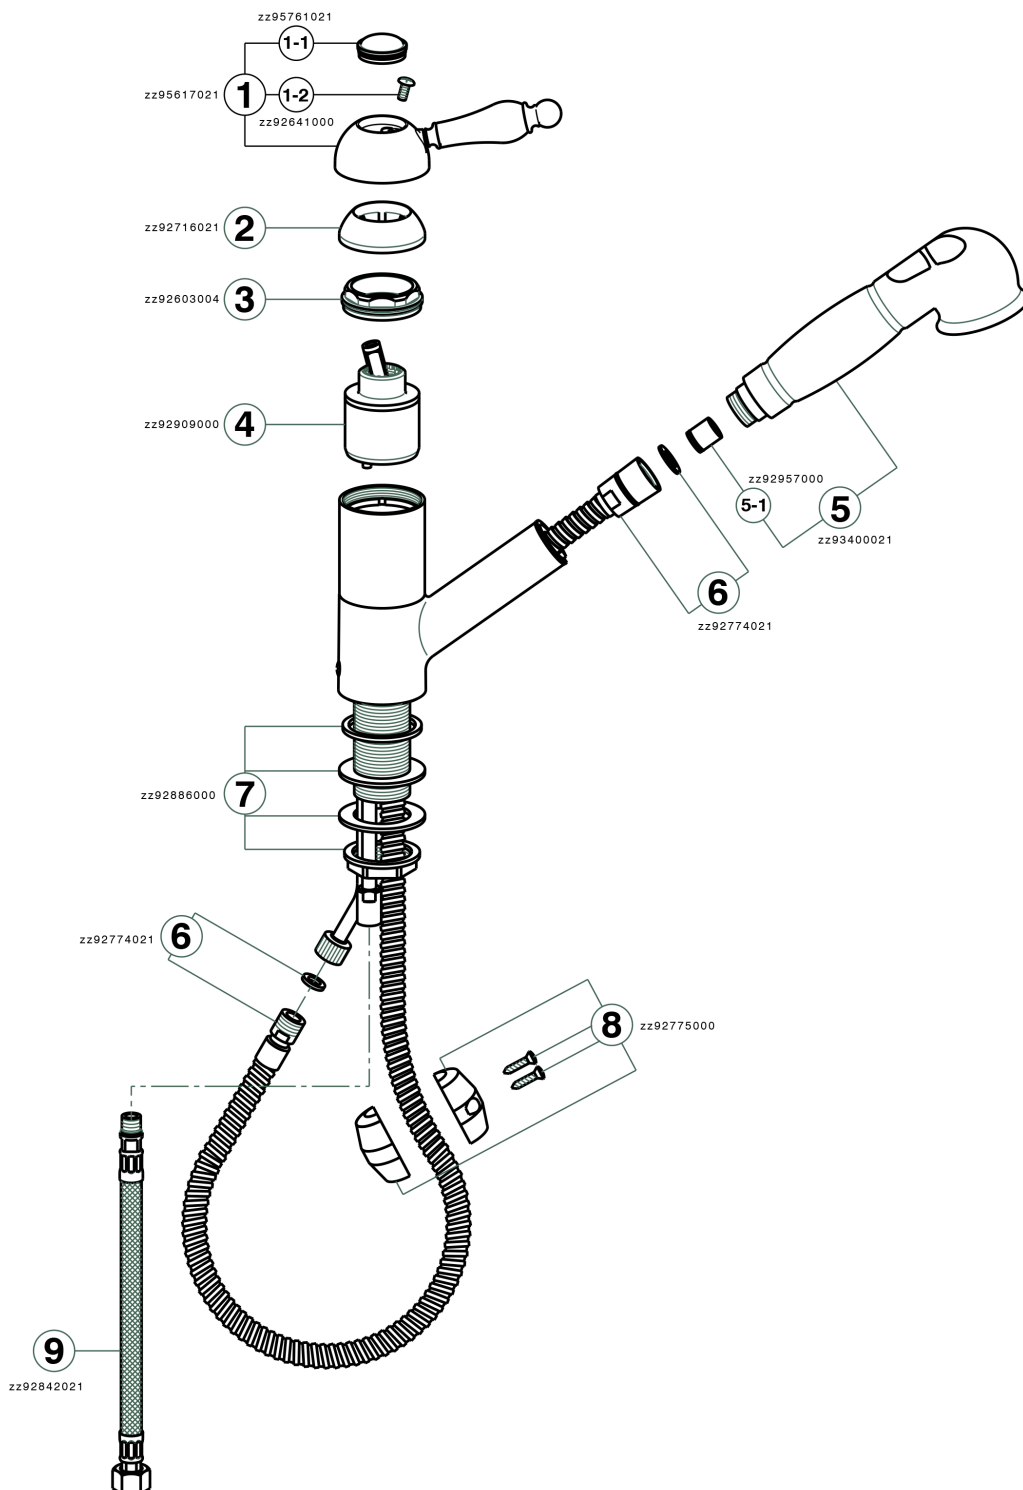

## Miscelatore monocomando lavello docc. estraibile KITCHEN\_EM002570

EM002570

<https://www.cisal.it/miscelatore-monocomando-lavello-docc-estraibile-kitchen-em002570>

2026-05-14