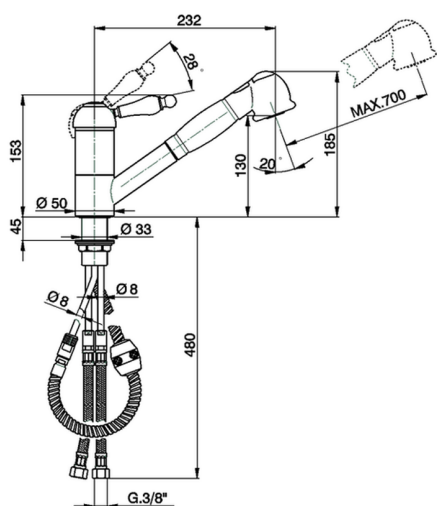

## Miscelatore monocomando lavello docc. estraibile KITCHEN\_EM002570

MODELLO **EM002570**

Miscelatore monocomando lavello  
docc.estraibile,bocca girevole,doccetta 2 getti,flex  
Ottone 150 cm

FINITURE DISPONIBILI

CARATTERISTICHE

Ricambio Cartuccia **ZZ92909000**

**Cartuccia Monocomando 43 mm**