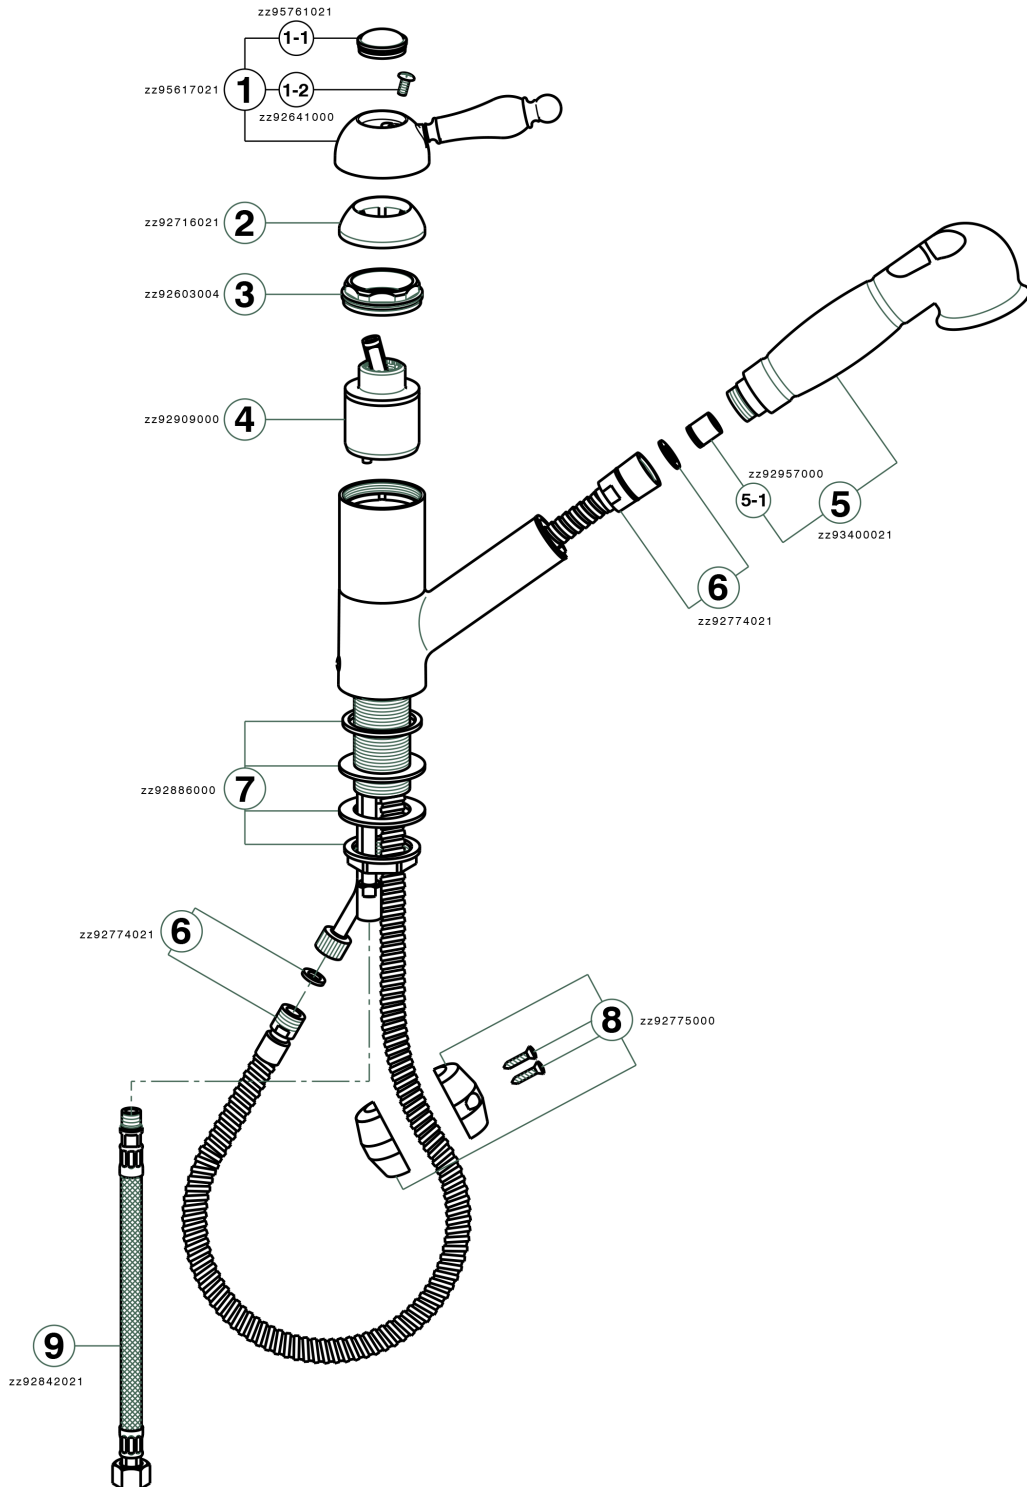

## Miscelatore monocomando lavello docc. estraibile KITCHEN\_EM002570

MODELLO **EM002570**

Miscelatore monocomando lavello  
docc.estraibile,bocca girevole,doccetta 2 getti,flex  
Ottone 150 cm

FINITURE DISPONIBILI

CARATTERISTICHE

Ricambio Cartuccia **ZZ92909000**

**Cartuccia Monocomando 43 mm**

## Miscelatore monocomando lavello docc. estraibile KITCHEN\_EM002570

EM002570

<https://www.cisal.it/miscelatore-monocomando-lavello-docc-estraiabile-kitchen-em002570>

2026-05-14