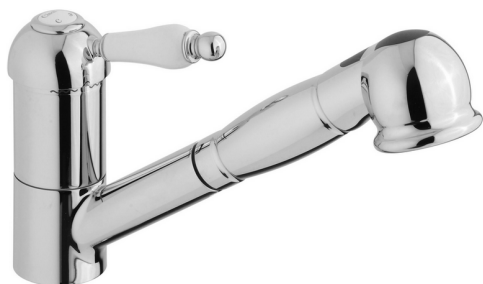

## Miscelatore monocomando lavello docc. estraibile KITCHEN\_EM002570

MODELLO **EM002570**

Miscelatore monocomando lavello  
docc.estraibile,bocca girevole,doccetta 2 getti,flex  
Ottone 150 cm

FINITURE DISPONIBILI

CARATTERISTICHE

Ricambio Cartuccia **ZZ92909000**

**Cartuccia Monocomando 43 mm**