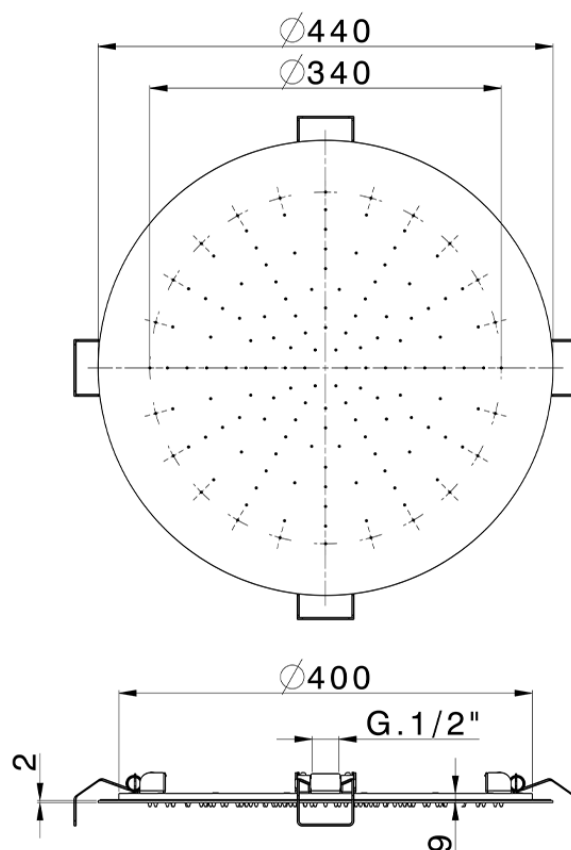

Soffione a soffitto tondo ispezionabile Ø 440 mm ZEN SHOWER_ZS0S0250

ZS0S0250

<https://www.cisal.it/soffione-a-soffitto-tondo-ispezionabile-o-440-mm-zen-shower-zs0s0250>

2026-07-02