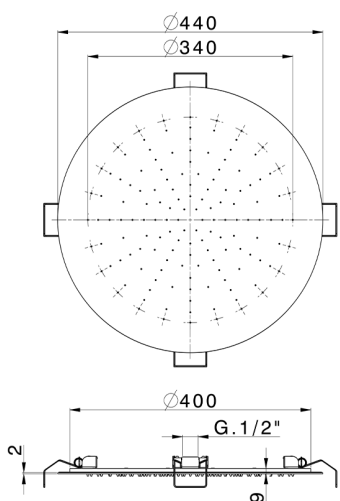

CARATTERISTICHE