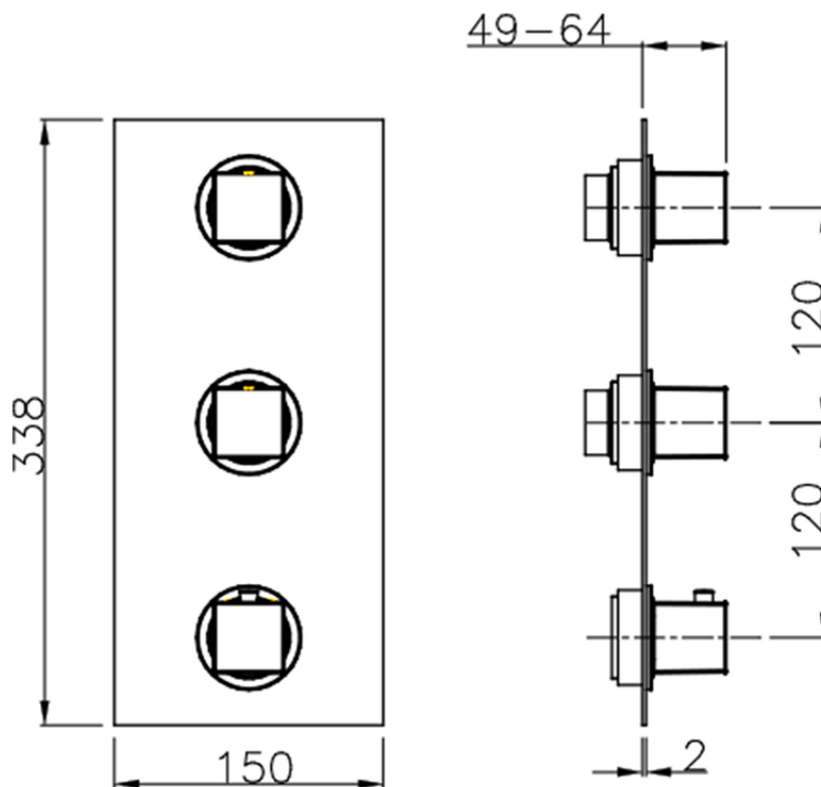

Parte esterna termo doccia incasso 2 funzioni ROADSTER ACCENT_RA01V200

RA01V200

<https://www.cisal.it/parte-esterna-termo-doccia-incasso-2-funzioni-roadster-accent-ra01v200>