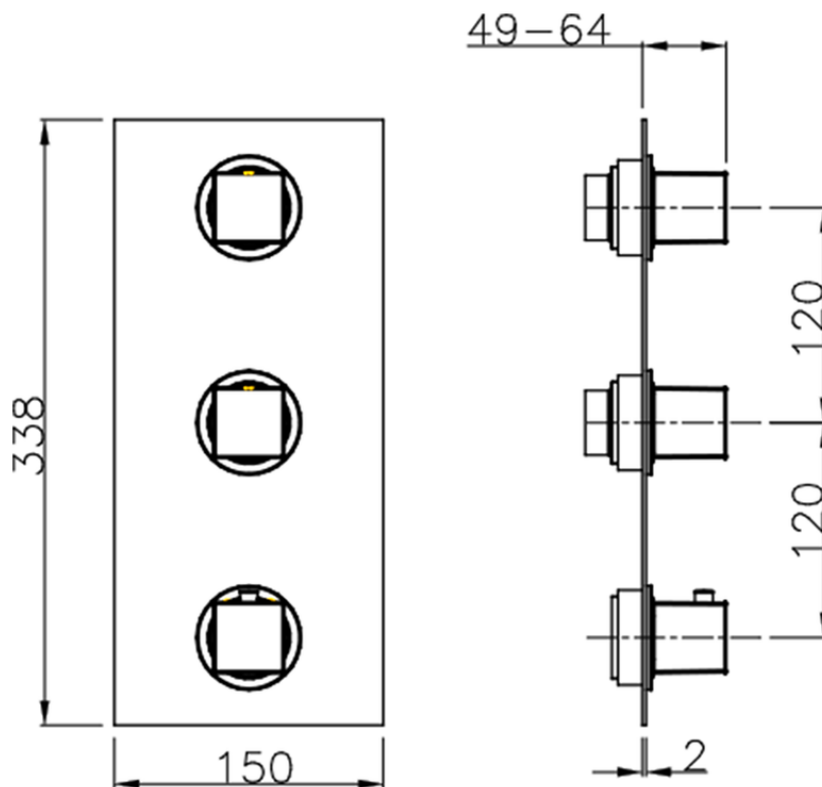

Parte esterna termo doccia incasso 2 funzioni ROADSTER ACCENT_RA01V200

RA01V200

<https://www.cisal.it/parte-esterna-termo-doccia-incasso-2-funzioni-roadster-accent-ra01v200>