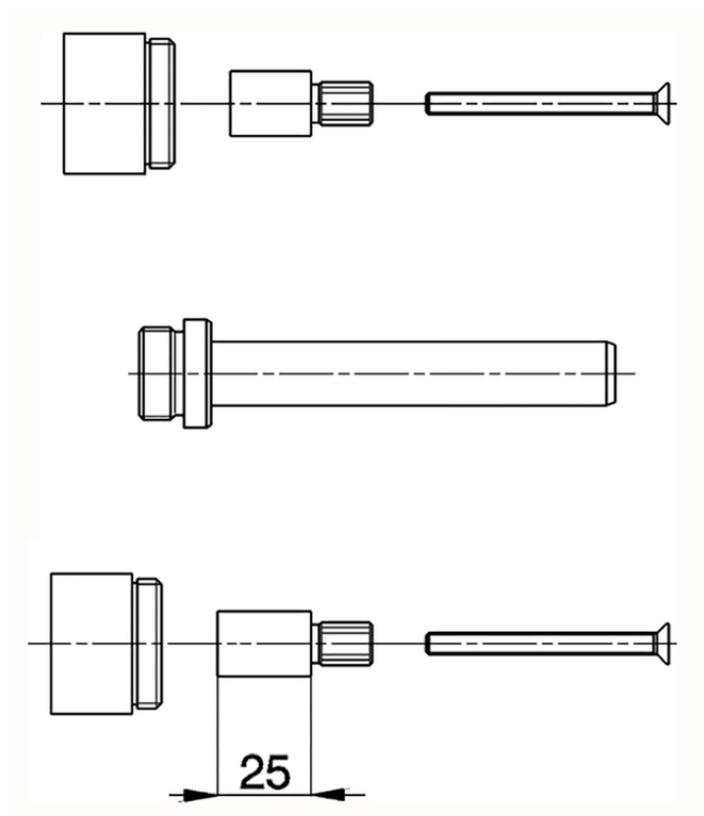

Prolunga +25 mm COMPLEMENTI_ZA000441

ZA000441

<https://www.cisal.it/prolunga-25-mm-complementi-za000441>

2026-04-04