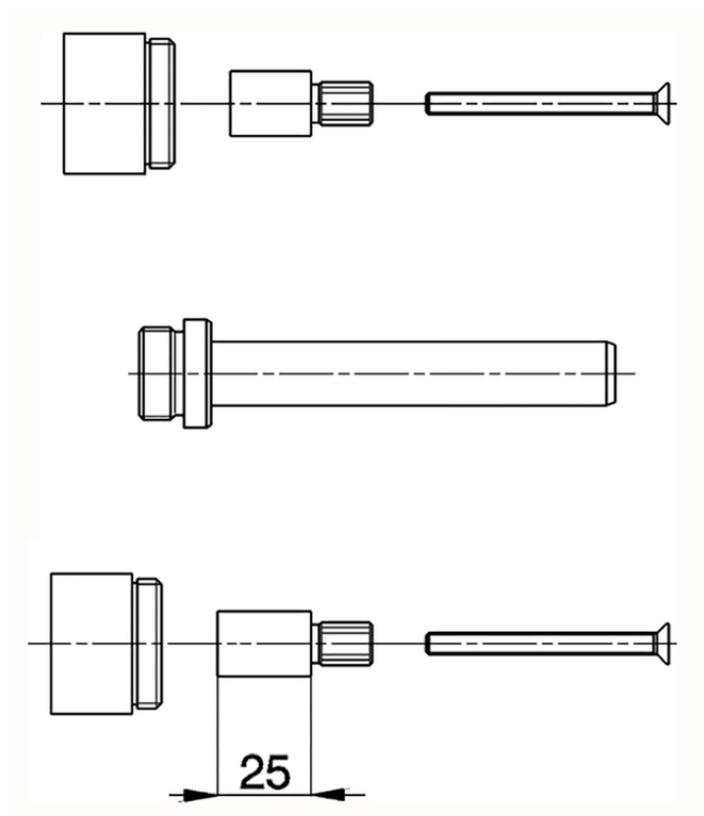

Prolunga +25 mm COMPLEMENTI_ZA000441

ZA000441

<https://www.cisal.it/prolunga-25-mm-complementi-za000441>

2026-05-25