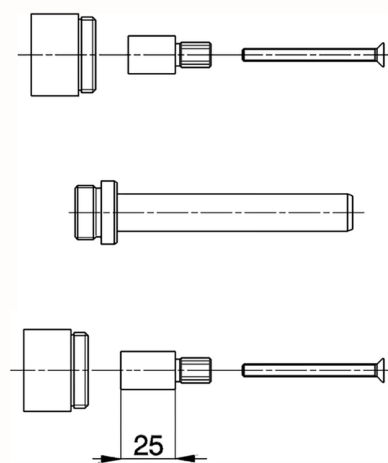

Prolunga +25 mm COMPLEMENTI_ZA000441

MODELLO **ZA000441**

Prolunga 25 mm, per art. BA00351

FINITURE DISPONIBILI

 **04** 04 Senza Finitura

CARATTERISTICHE

2026-05-25