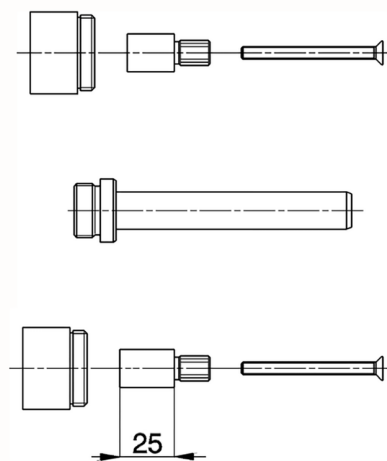

Prolunga +25 mm COMPLEMENTI_ZA000441

MODELLO **ZA000441**

Prolunga 25 mm, per art. BA00351

FINITURE DISPONIBILI

 **04** 04 Senza Finitura

CARATTERISTICHE

2026-04-04