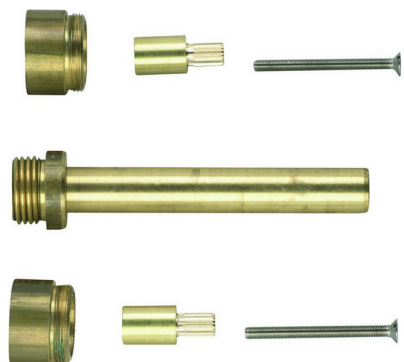

Prolunga +25 mm COMPLEMENTI_ZA000441

MODELLO **ZA000441**

Prolunga 25 mm, per art. BA00351

FINITURE DISPONIBILI

 **04** 04 Senza Finitura

CARATTERISTICHE

2026-05-25