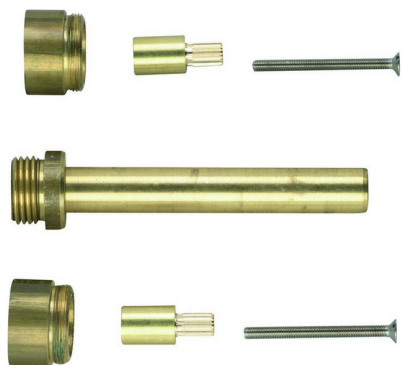

Prolunga +25 mm COMPLEMENTI_ZA000441

MODELLO **ZA000441**

Prolunga 25 mm, per art. BA00351

FINITURE DISPONIBILI

 **04** 04 Senza Finitura

CARATTERISTICHE

2026-04-04