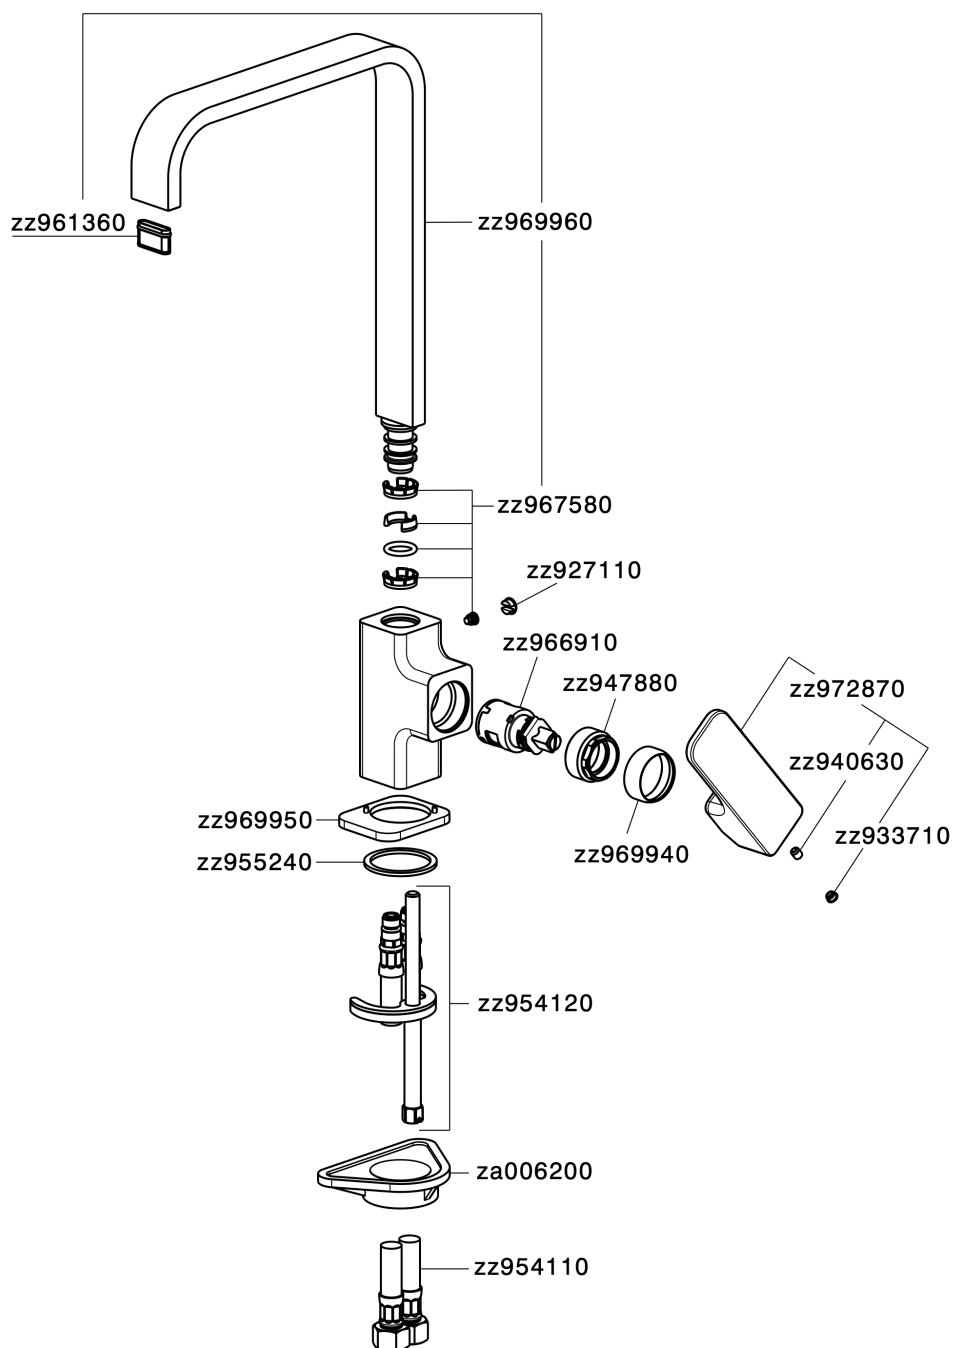

Miscelatore monocomando lavello EnergySave KITCHEN_CU002535

CU002535

<https://www.cisal.it/miscelatore-monocomando-lavello-energysave-kitchen-cu002535>

2026-05-14