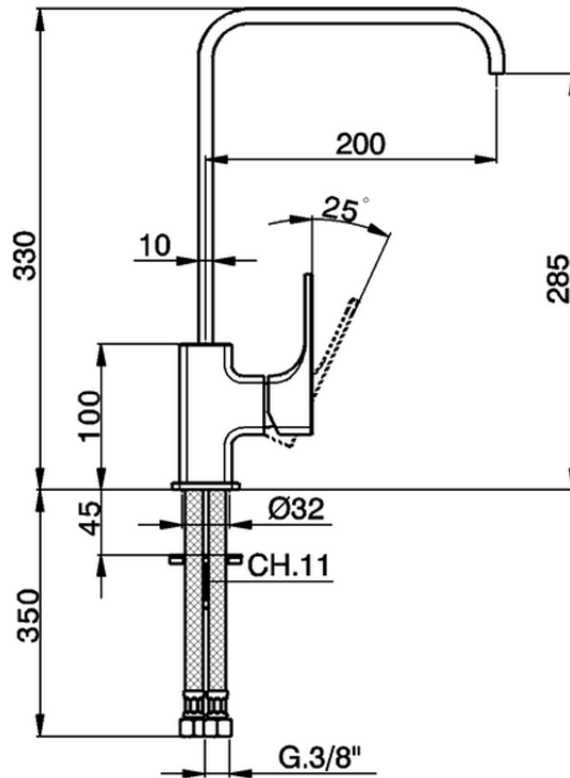

Miscelatore monocomando lavello EnergySave KITCHEN_CU002535

CU002535

<https://www.cisal.it/miscelatore-monocomando-lavello-energysave-kitchen-cu002535>

2026-06-09