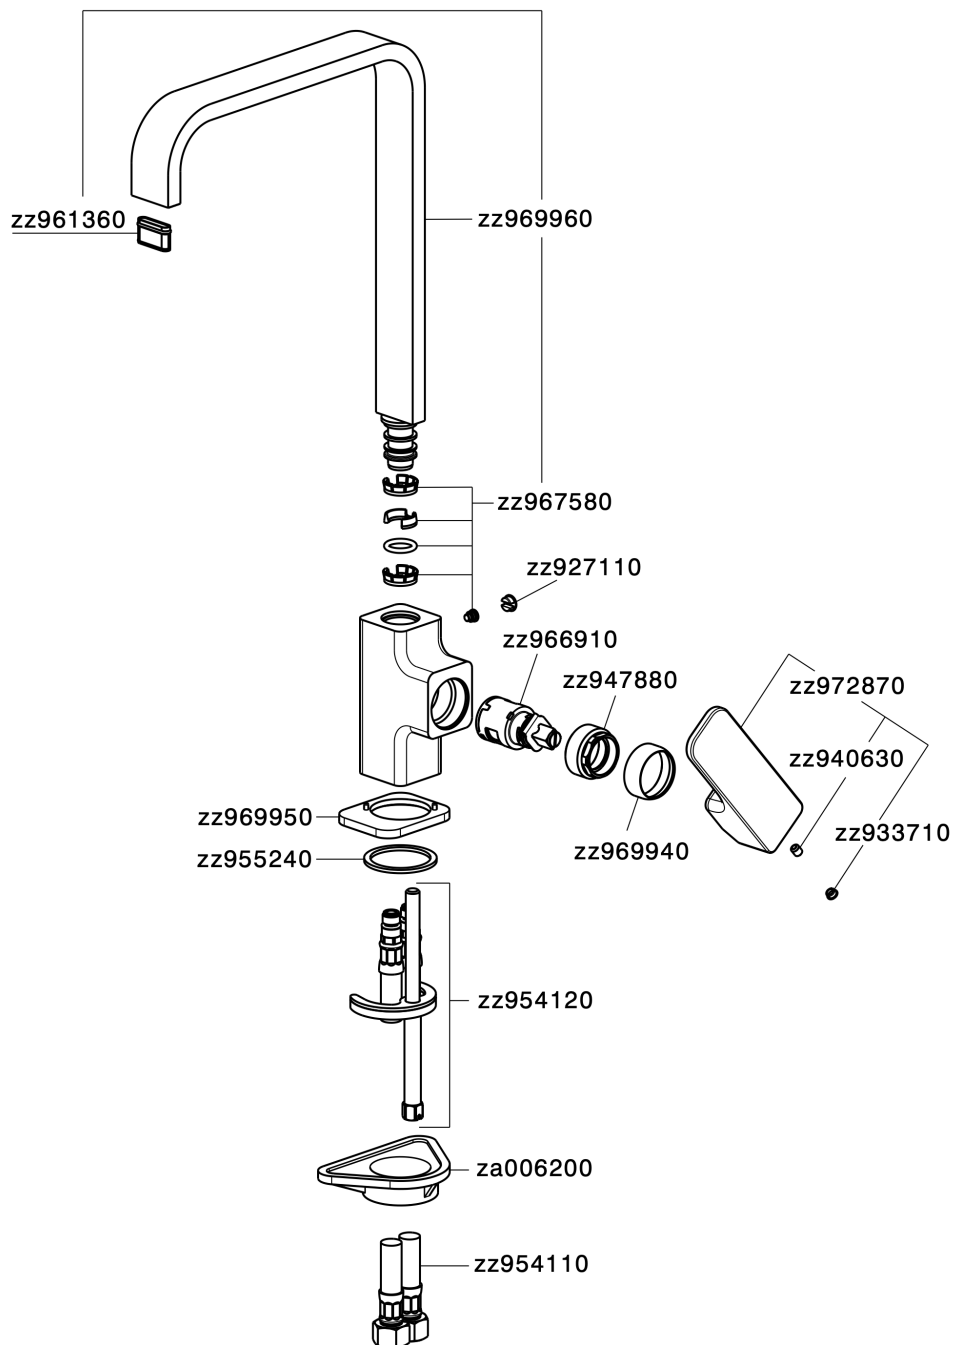

## Miscelatore monocomando lavello EnergySave KITCHEN\_CU002535

CU002535

<https://www.cisal.it/miscelatore-monocomando-lavello-energysave-kitchen-cu002535>

2026-06-09