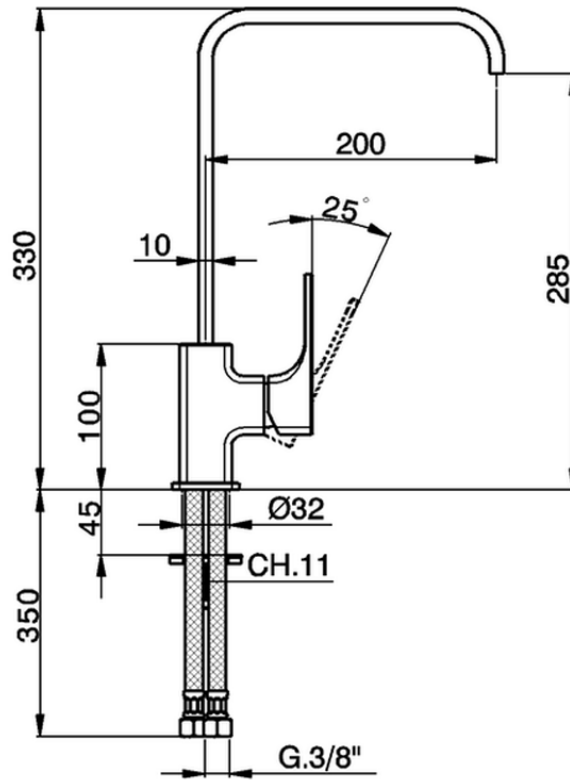

Miscelatore monocomando livello EnergySave KITCHEN_CU002535

CU002535

<https://www.cisal.it/miscelatore-monocomando-lavello-energysave-kitchen-cu002535>

2026-07-02