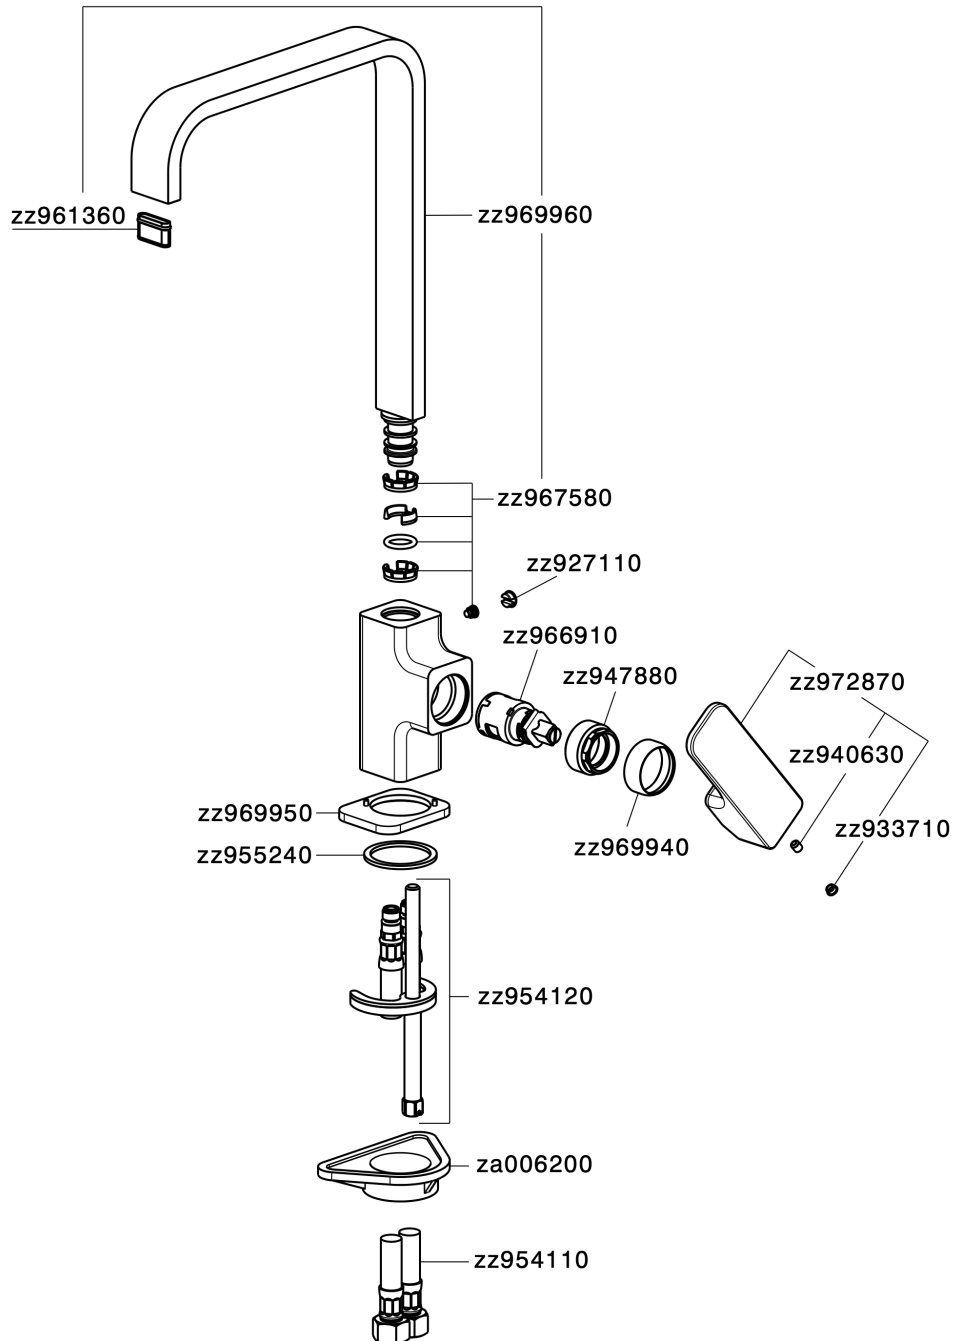

Miscelatore monocomando livello EnergySave KITCHEN_CU002535

CU002535

<https://www.cisal.it/miscelatore-monocomando-lavello-energysave-kitchen-cu002535>

2026-07-02