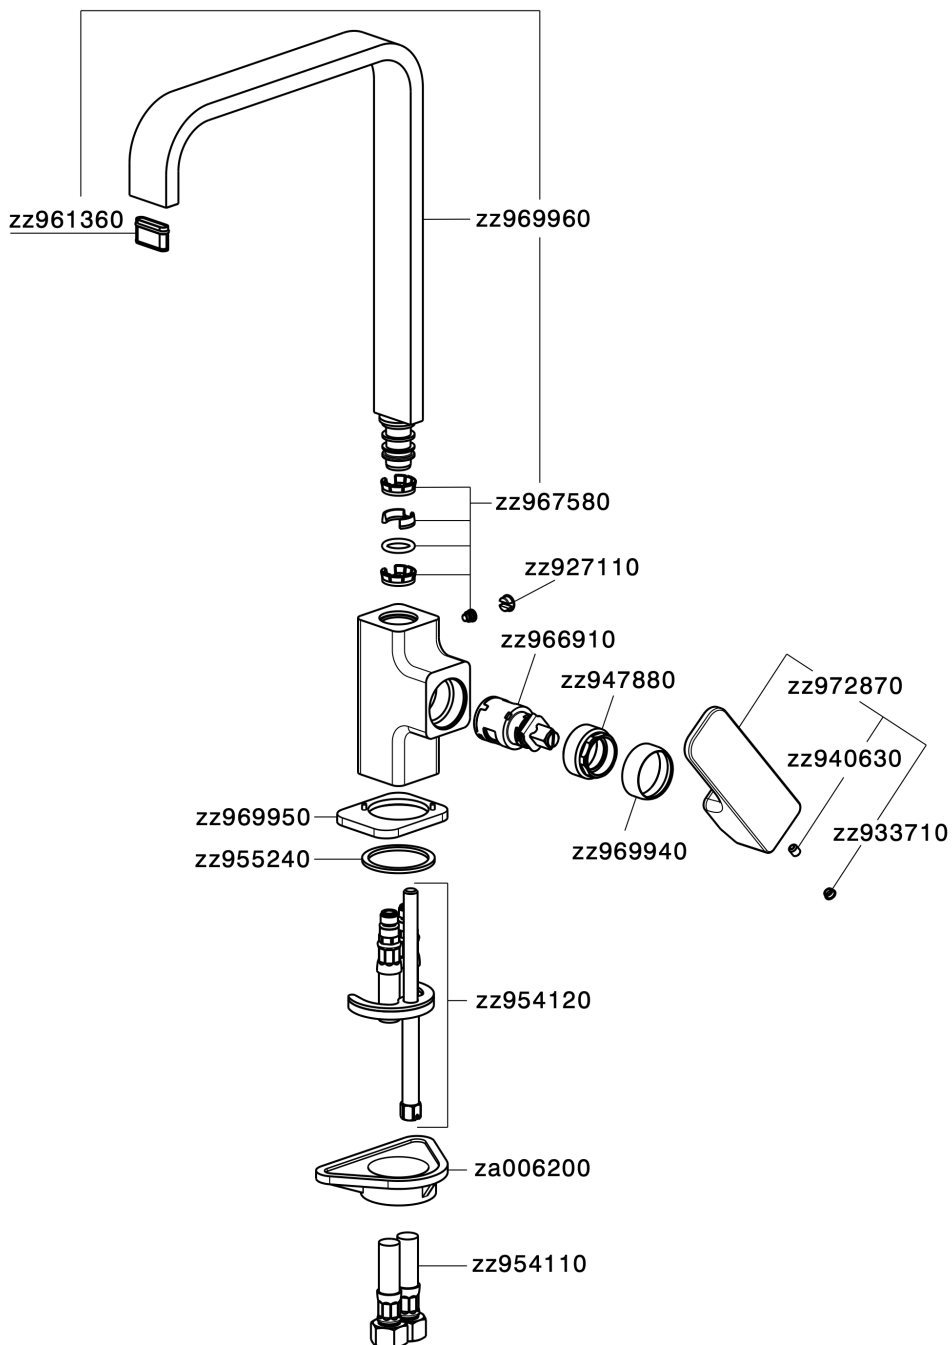

## Miscelatore monocomando lavello EnergySave KITCHEN\_CU002535

CU002535

<https://www.cisal.it/miscelatore-monocomando-lavello-energysave-kitchen-cu002535>

2026-05-14