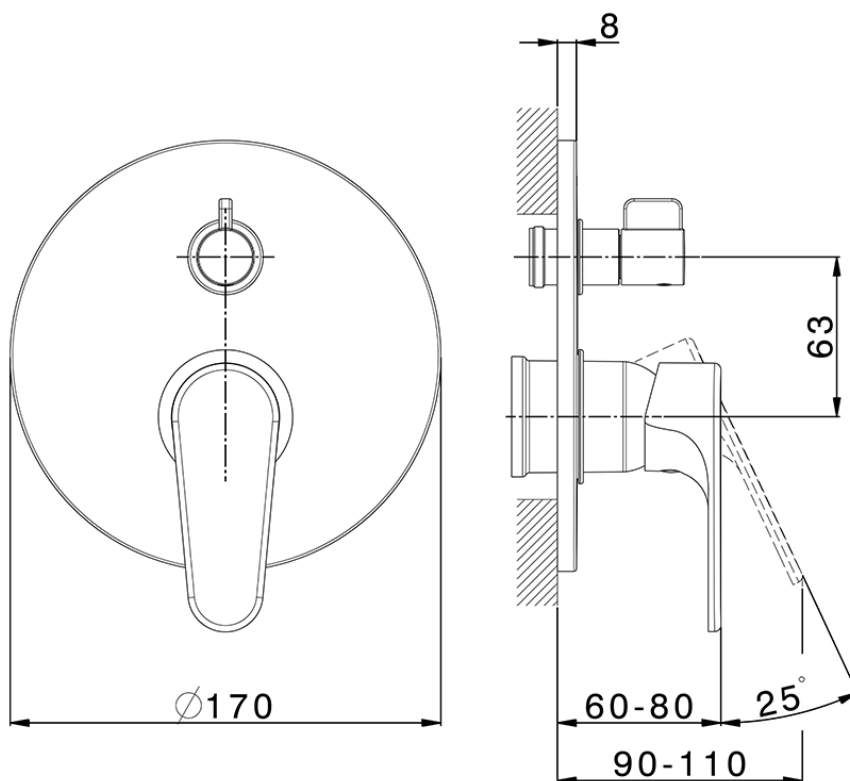

Parte esterna monocomando vasca-doccia incasso ALMA_A3002300

A3002300

<https://www.cisal.it/parte-esterna-monocomando-vasca-doccia-incasso-alma-a3002300>

2026-05-16