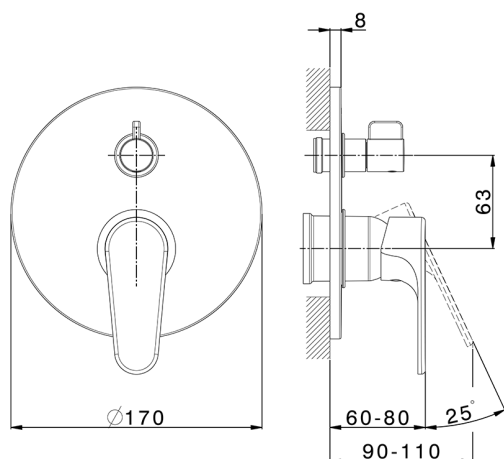

Parte esterna monocomando vasca-doccia incasso ALMA_A3002300

MODELLO **A3002300**

Parte esterna monocomando vasca-doccia incasso,deviatore rotativo 2 uscite,senza parte incasso,per art.Easy-Box ZA000230

FINITURE DISPONIBILI

-  **21** 21 Cromo
-  **2F** 2F Nichel Spazzolato
-  **40** 40 Nero Opaco

CARATTERISTICHE

Installazione **Incasso**
Parti Incasso necessarie **ZA000230**

2026-07-01