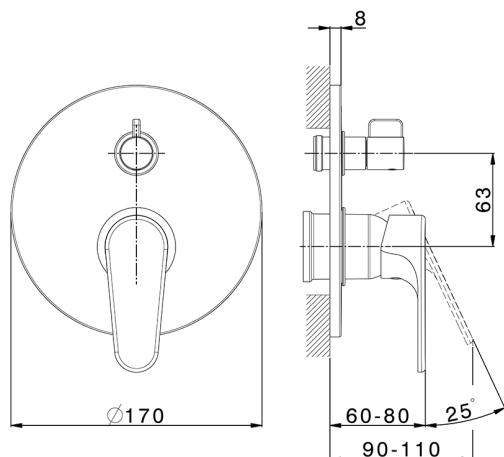

Parte esterna monocomando vasca-doccia incasso ALMA_A3002300

MODELLO **A3002300**

Parte esterna monocomando vasca-doccia incasso,deviatore rotativo 2 uscite,senza parte incasso,per art.Easy-Box ZA000230

FINITURE DISPONIBILI

-  **21** 21 Cromo
-  **2F** 2F Nichel Spazzolato
-  **40** 40 Nero Opaco

CARATTERISTICHE

Installazione **Incasso**
Parti Incasso necessarie **ZA000230**

2026-03-20