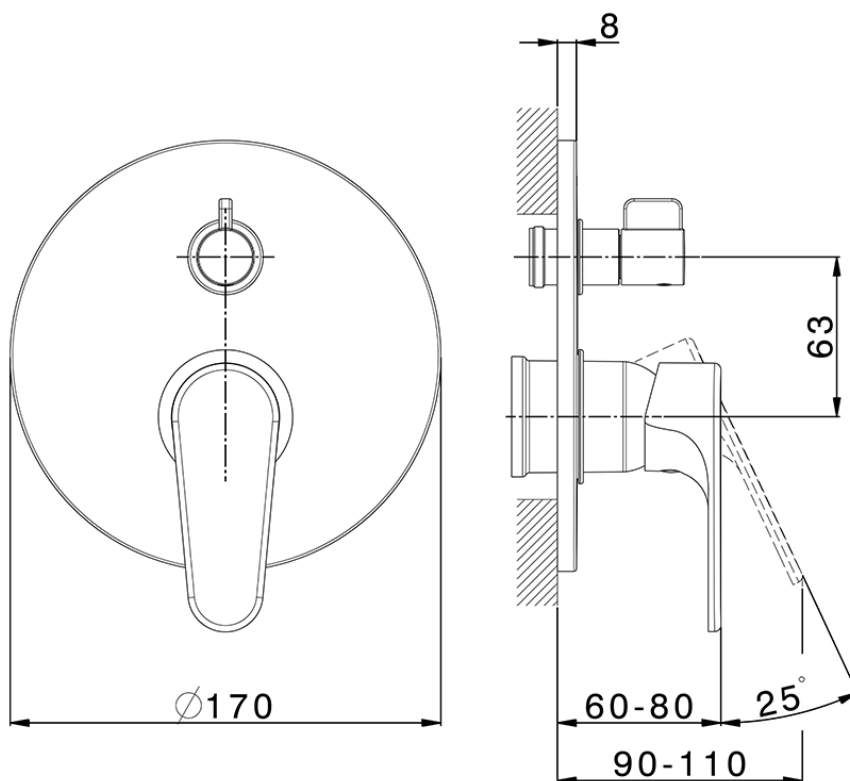

Parte esterna monocomando vasca-doccia incasso ALMA_A3002300

A3002300

<https://www.cisal.it/parte-esterna-monocomando-vasca-doccia-incasso-alma-a3002300>

2026-07-01