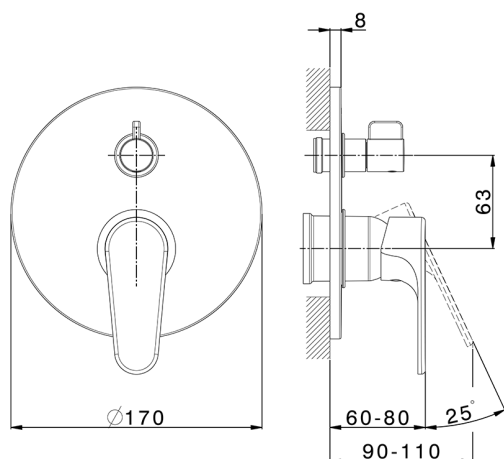

CARATTERISTICHE

Installazione **Incasso**
Parti Incasso necessarie **ZA000230**

2026-05-16