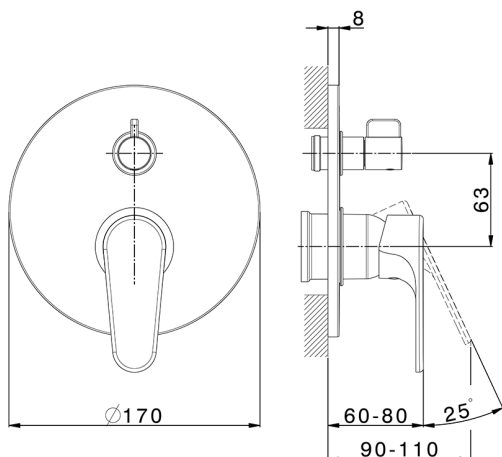

Parte esterna monocomando vasca-doccia incasso ALMA_A3002300

MODELLO **A3002300**

Parte esterna monocomando vasca-doccia incasso,deviatore rotativo 2 uscite,senza parte incasso,per art.Easy-Box ZA000230

FINITURE DISPONIBILI

-  **21** 21 Cromo
-  **2F** 2F Nichel Spazzolato
-  **40** 40 Nero Opaco

CARATTERISTICHE

Installazione **Incasso**
Parti Incasso necessarie **ZA000230**

2026-07-01