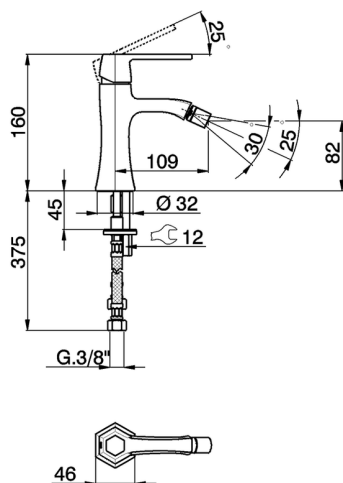

Miscelatore monocomando bidet **CHERIE_CH000564**

MODELLO **CH000564**

Miscelatore monocomando bidet, senza scarico automatico, flex inox G.3/8"

FINITURE DISPONIBILI

- 
6T 6T Cromo/Nero Opaco
- 
7C 7C Oro/Nero Opaco
- 
7D 7D Nichel Lucido/Nero Opaco
- 
7E 7E Oro Rosa/Nero Opaco

CARATTERISTICHE

Ricambio Cartuccia **ZZ94240000**

Cartuccia Monocomando 25 mm

Miscelatore monocomando bidet CHERIE_CH000564

CH000564

<https://www.cisal.it/miscelatore-monocomando-bidet-cherie-ch000564>

2026-05-11