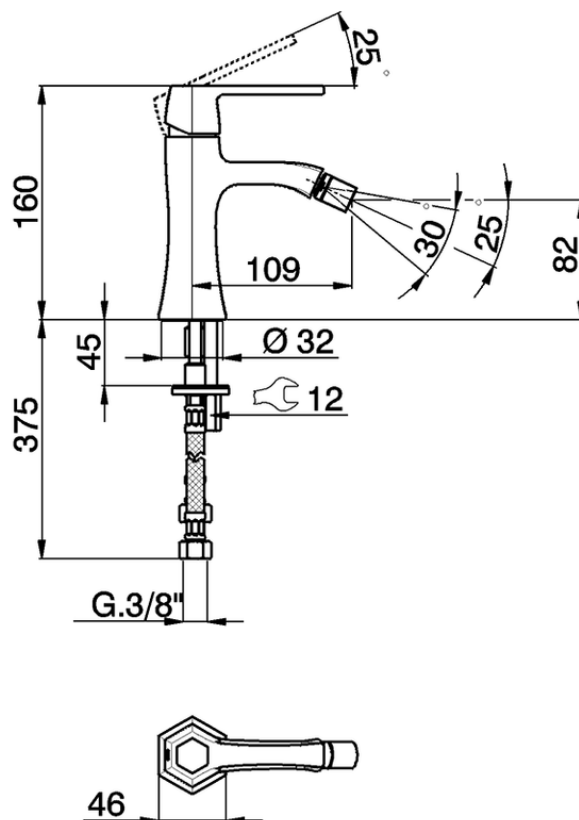

Miscelatore monocomando bidet CHERIE_CH000564

CH000564

<https://www.cisal.it/miscelatore-monocomando-bidet-cherie-ch000564>

2026-05-11