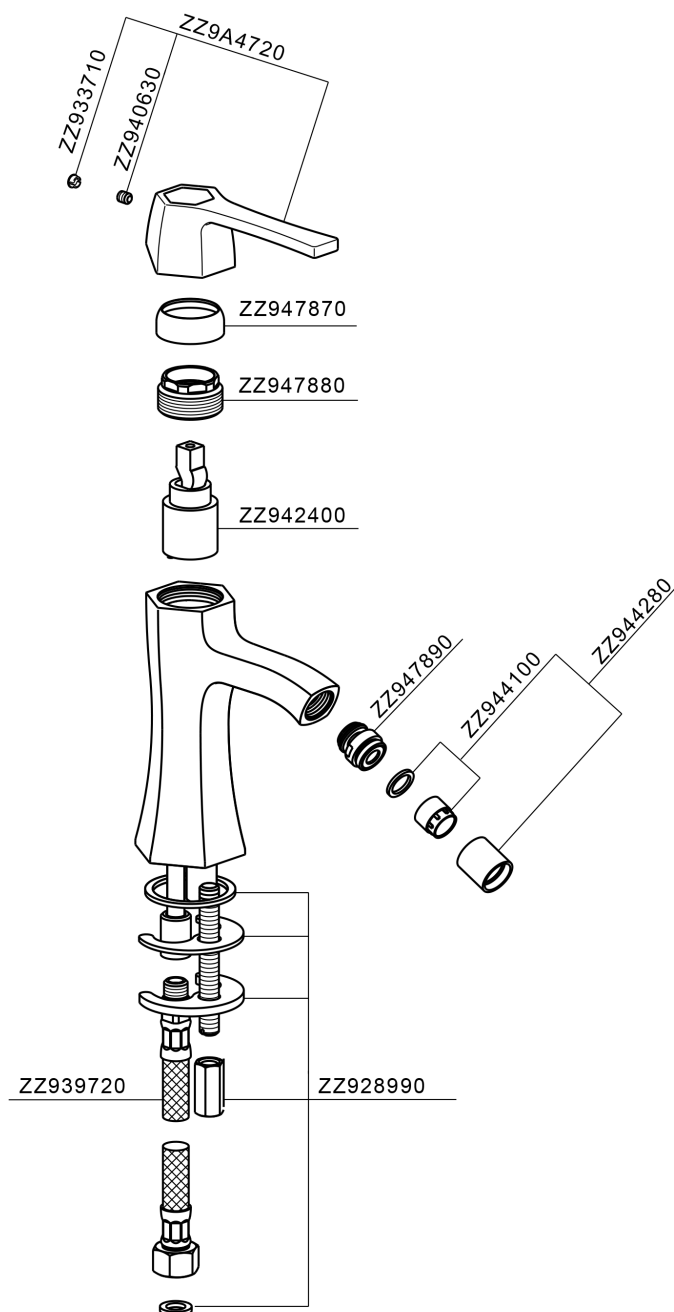

Miscelatore monocomando bidet CHERIE_CH000564

CH000564

<https://www.cisal.it/miscelatore-monocomando-bidet-cherie-ch000564>

2026-06-25