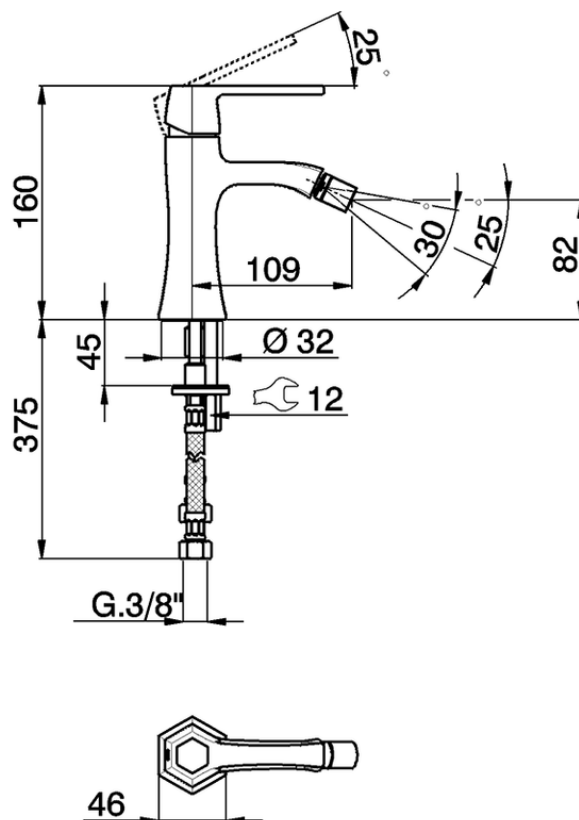

Miscelatore monocomando bidet CHERIE_CH000564

CH000564

<https://www.cisal.it/miscelatore-monocomando-bidet-cherie-ch000564>

2026-06-25