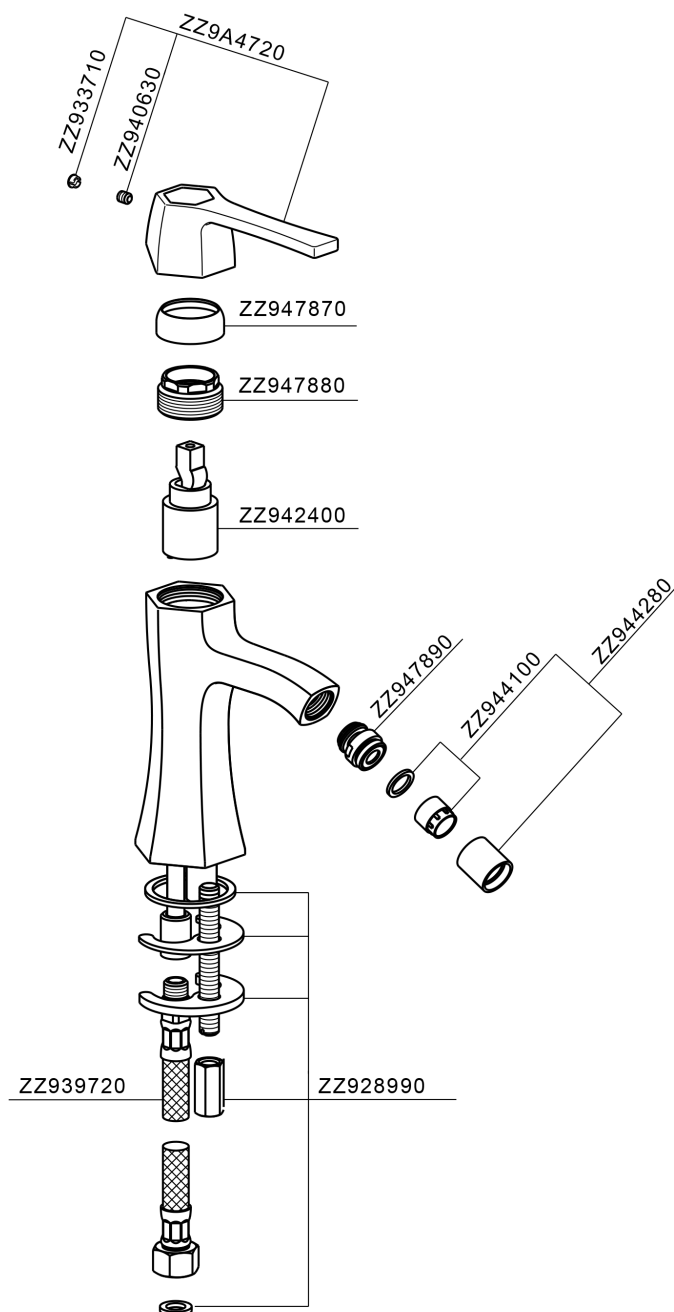

Miscelatore monocomando bidet CHERIE_CH000564

CH000564

<https://www.cisal.it/miscelatore-monocomando-bidet-cherie-ch000564>

2026-05-11