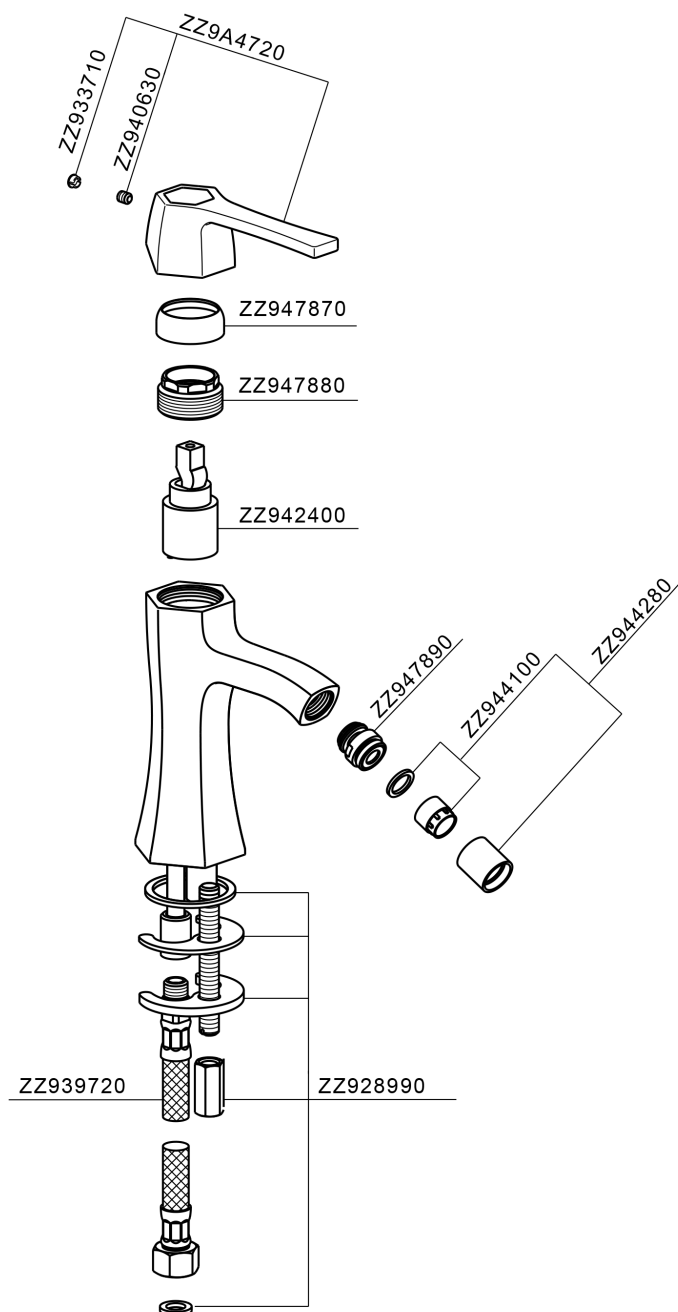

Miscelatore monocomando bidet **CHERIE_CH000564**

MODELLO **CH000564**

Miscelatore monocomando bidet, senza scarico automatico, flex inox G.3/8"

FINITURE DISPONIBILI

- 
6T 6T Cromo/Nero Opaco
- 
7C 7C Oro/Nero Opaco
- 
7D 7D Nichel Lucido/Nero Opaco
- 
7E 7E Oro Rosa/Nero Opaco

CARATTERISTICHE

Ricambio Cartuccia **ZZ94240000**

Cartuccia Monocomando 25 mm

Miscelatore monocomando bidet CHERIE_CH000564

CH000564

<https://www.cisal.it/miscelatore-monocomando-bidet-cherie-ch000564>

2026-05-11