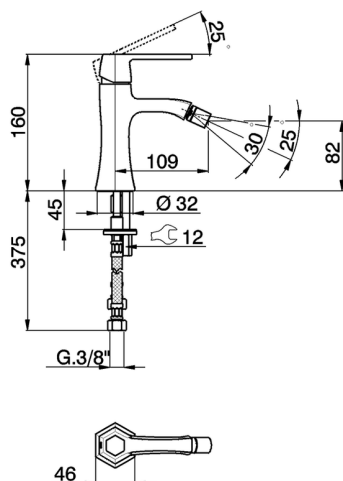

Miscelatore monocomando bidet **CHERIE_CH000564**

MODELLO **CH000564**

Miscelatore monocomando bidet, senza scarico automatico, flex inox G.3/8"

FINITURE DISPONIBILI

- 
6T 6T Cromo/Nero Opaco
- 
7C 7C Oro/Nero Opaco
- 
7D 7D Nichel Lucido/Nero Opaco
- 
7E 7E Oro Rosa/Nero Opaco

CARATTERISTICHE

Ricambio Cartuccia **ZZ94240000**

Cartuccia Monocomando 25 mm

Miscelatore monocomando bidet CHERIE_CH000564

CH000564

<https://www.cisal.it/miscelatore-monocomando-bidet-cherie-ch000564>

2026-05-11