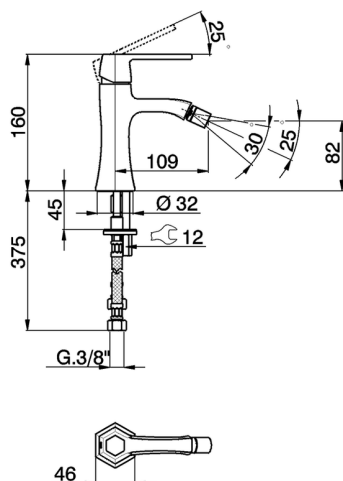

Miscelatore monocomando bidet **CH000564**

MODELLO **CH000564**

Miscelatore monocomando bidet, senza scarico automatico, flex inox G.3/8"

FINITURE DISPONIBILI

- 
6T 6T Cromo/Nero Opaco
- 
7C 7C Oro/Nero Opaco
- 
7D 7D Nichel Lucido/Nero Opaco
- 
7E 7E Oro Rosa/Nero Opaco

CARATTERISTICHE

Ricambio Cartuccia **ZZ94240000**

Cartuccia Monocomando 25 mm

Miscelatore monocomando bidet CHERIE_CH000564

CH000564

<https://www.cisal.it/miscelatore-monocomando-bidet-cherie-ch000564>

2026-06-25