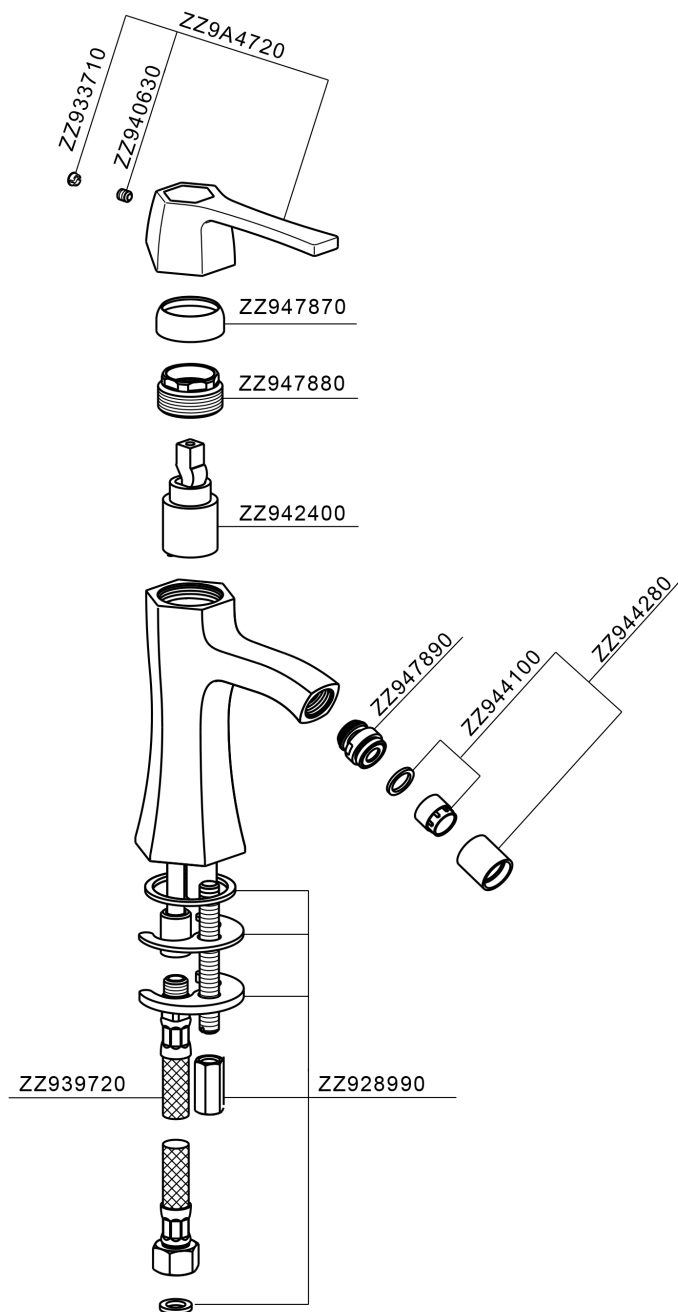

Miscelatore monocomando bidet **CH000564**

MODELLO **CH000564**

Miscelatore monocomando bidet, senza scarico automatico, flex inox G.3/8"

FINITURE DISPONIBILI

- 
6T 6T Cromo/Nero Opaco
- 
7C 7C Oro/Nero Opaco
- 
7D 7D Nichel Lucido/Nero Opaco
- 
7E 7E Oro Rosa/Nero Opaco

CARATTERISTICHE

Ricambio Cartuccia **ZZ94240000**

Cartuccia Monocomando 25 mm

Miscelatore monocomando bidet CHERIE_CH000564

CH000564

<https://www.cisal.it/miscelatore-monocomando-bidet-cherie-ch000564>

2026-06-25