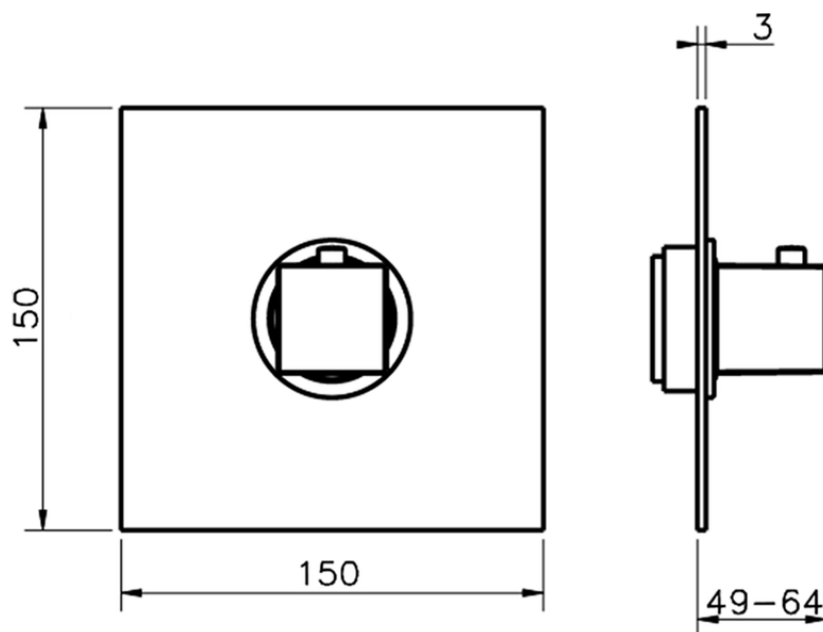

Parte esterna termostatico doccia incasso WAVE_WE007200

WE007200

<https://www.cisal.it/parte-esterna-termostatico-doccia-incasso-wave-we007200>

Piastra/Plate/Plaque/Platte/Placa

2-3mm: XX 25-40 YY 76-91

10mm: XX 16-31 YY 65-80