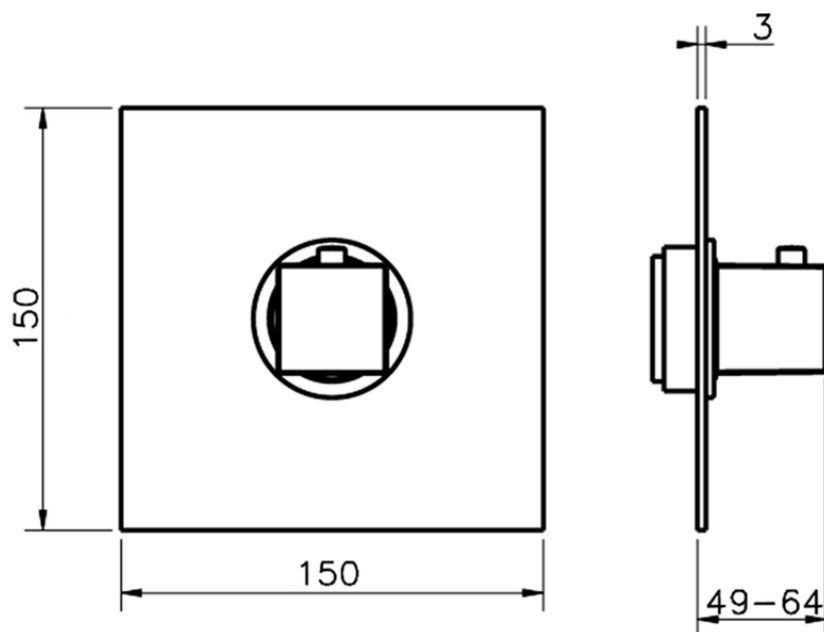

## Parte esterna termostatico doccia incasso WAVE\_WE007200

WE007200

<https://www.cisal.it/parte-esterna-termostatico-doccia-incasso-wave-we007200>

Piastra/Plate/Plaque/Platte/Placa

2-3mm: XX 25-40 YY 76-91

10mm: XX 16-31 YY 65-80

ZA007221

<https://www.cisal.it/parte-incasso-termostatico-3-4-incasso-za007221>

2026-05-03