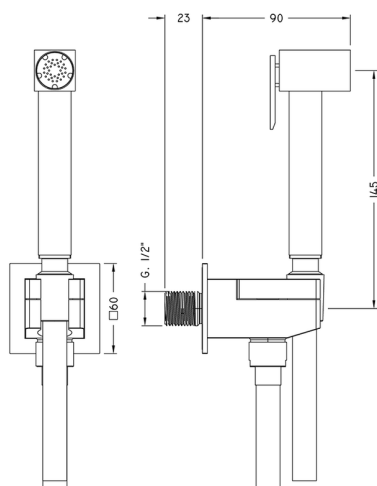

Set doccetta igienica completo IDROSCOPINI_CU007935

MODELLO **CU007935**

Set doccetta igienica completo, supporto murale quadro, apertura acqua singola, doccetta igienica in Ottone, flex PVC 120 cm

FINITURE DISPONIBILI

21 21 Cromo

CARATTERISTICHE

Doccetta igienica

Doccetta Igienica

Doccetta igienica multiforo, per la cura dell'igiene personale.

2026-05-23