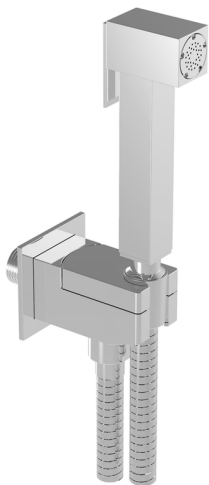

Set doccetta igienica completo IDROSCOPINI_CU007935

MODELLO **CU007935**

Set doccetta igienica completo, supporto murale quadro, apertura acqua singola, doccetta igienica in Ottone, flex PVC 120 cm

FINITURE DISPONIBILI

21 21 Cromo

CARATTERISTICHE

Doccetta igienica

Doccetta Igienica

Doccetta igienica multiforo, per la cura dell'igiene personale.

2026-05-23