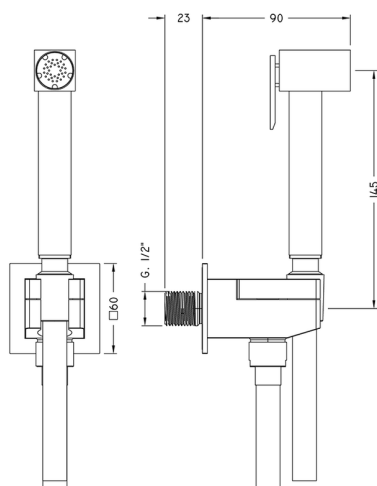

Set doccetta igienica completo IDROSCOPINI_CU007935

MODELLO **CU007935**

Set doccetta igienica completo, supporto murale quadro, apertura acqua singola, doccetta igienica in Ottone, flex PVC 120 cm

FINITURE DISPONIBILI

21 21 Cromo

CARATTERISTICHE

Doccetta igienica

Doccetta Igienica

Doccetta igienica multiforo, per la cura dell'igiene personale.

2026-07-07