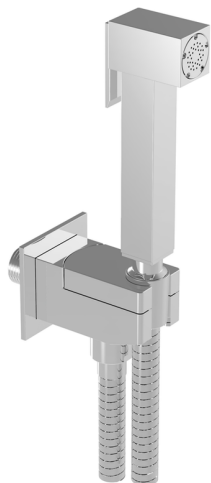

Set doccetta igienica completo IDROSCOPINI_CU007935

MODELLO **CU007935**

Set doccetta igienica completo, supporto murale quadro, apertura acqua singola, doccetta igienica in Ottone, flex PVC 120 cm

FINITURE DISPONIBILI

21 21 Cromo

CARATTERISTICHE

Doccetta igienica

Doccetta Igienica

Doccetta igienica multiforo, per la cura dell'igiene personale.

2026-07-07