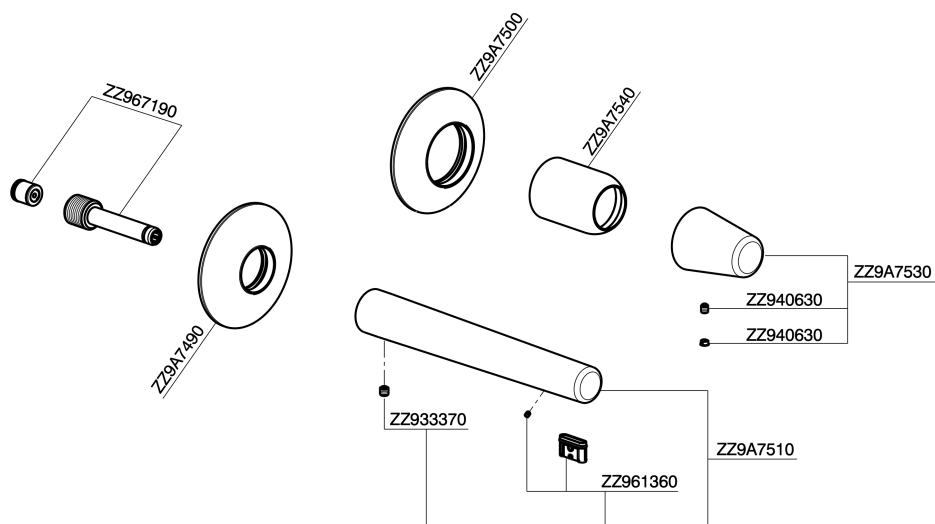

Parte esterna monocomando lavabo a parete VITA_VI005510

VI005510

<https://www.cisal.it/parte-esterna-monocomando-lavabo-a-parete-vita-vi005510>

2025-05-09