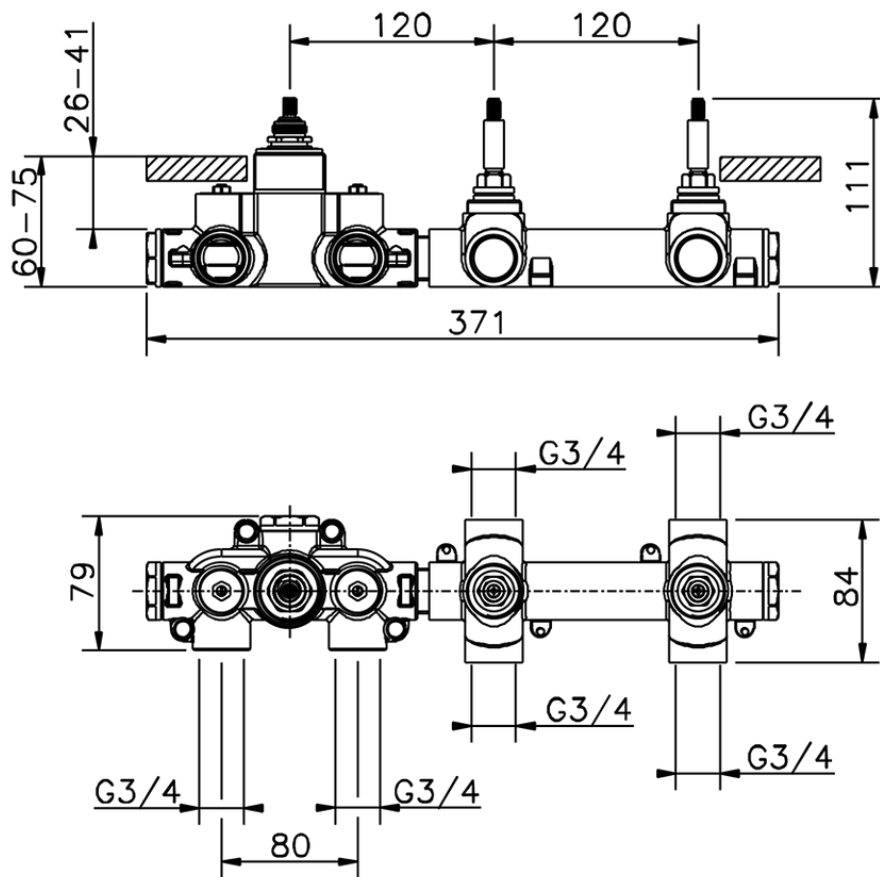

**Parte esterna termo doccia incasso 2 funzioni WELLNESS\_RI01R200**

RI01R200

<https://www.cisal.it/parte-esterna-termo-doccia-incasso-2-funzioni-wellness-ri01r200>

ZA01R200

<https://www.cisal.it/parte-incasso-termostatico-2-funzioni-incasso-za01r200>