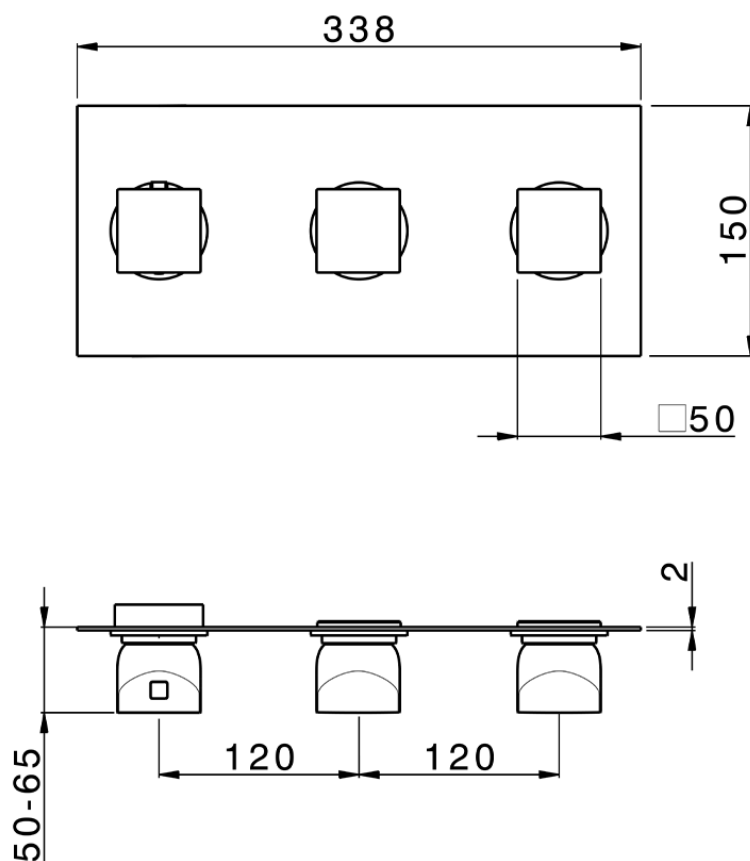

**Parte esterna termo doccia incasso 2 funzioni WELLNESS\_RI01R200**

RI01R200

<https://www.cisal.it/parte-esterna-termo-doccia-incasso-2-funzioni-wellness-ri01r200>

ZA01R200

<https://www.cisal.it/parte-incasso-termostatico-2-funzioni-incasso-za01r200>