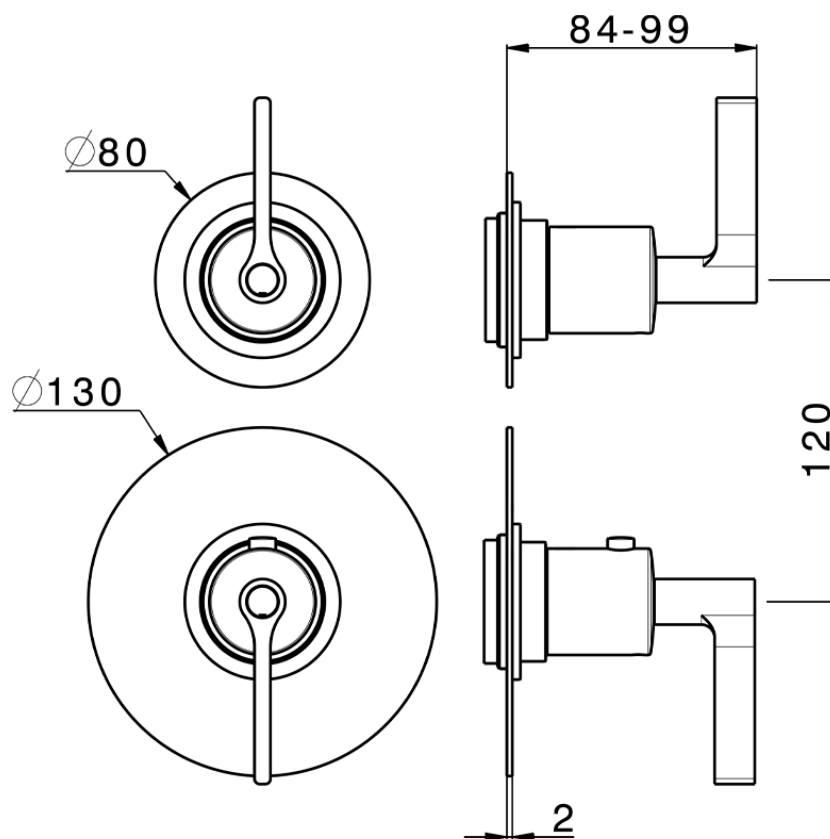

## Parte esterna termostatico doccia incasso 1 uscita GRACE\_GL007306

GL007306

<https://www.cisal.it/parte-esterna-termostatico-doccia-incasso-1-uscita-grace-gl007306>

2026-07-02