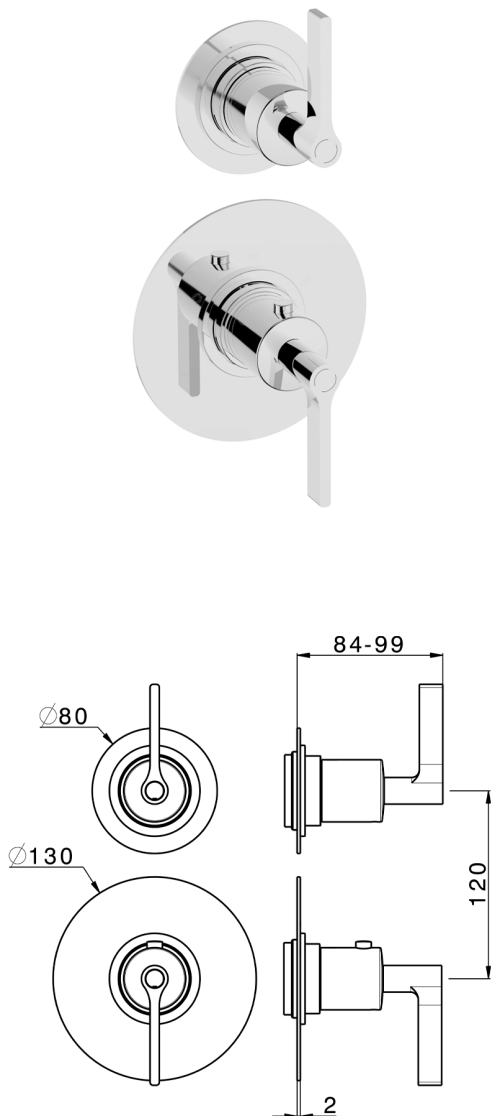

## Parte esterna termostatico doccia incasso 1 uscita GRACE\_GL007306

MODELLO **GL007306**

Parte esterna termostatico doccia incasso 1 uscita, rubinetto d'arresto, senza parte incasso, per art. ZA007306

### CARATTERISTICHE

Installazione **Incasso**  
 Parti Incasso necessarie **ZA007306**