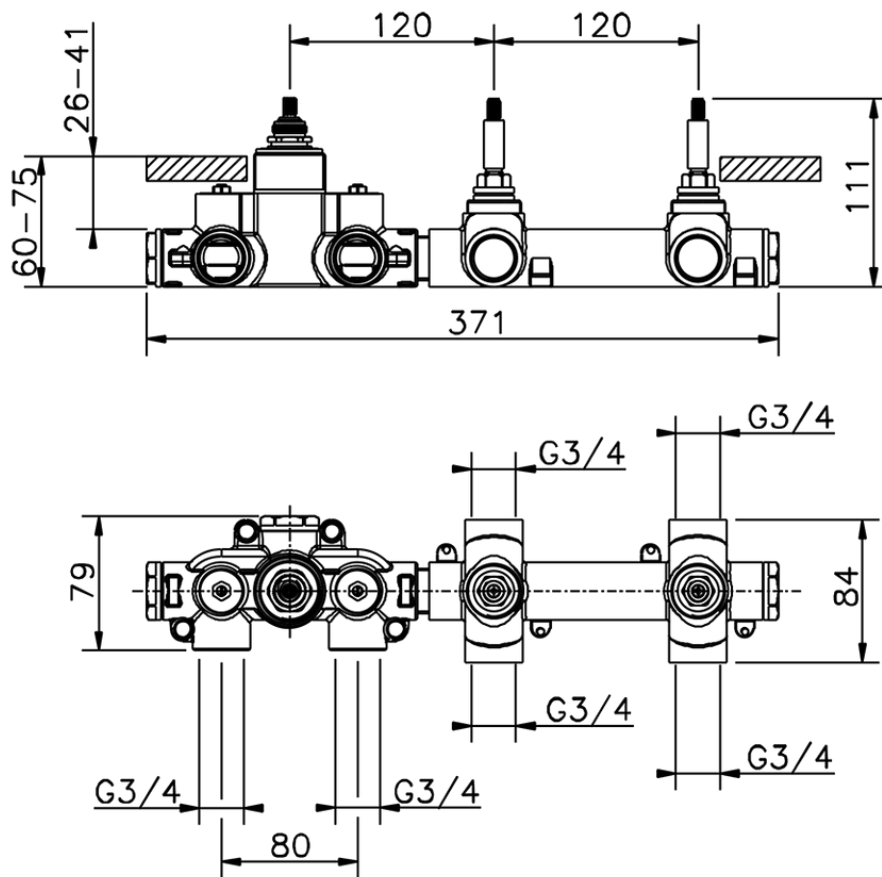

Parte esterna termo doccia incasso 2 funzioni WELLNESS_SM01R200

SM01R200

<https://www.cisal.it/parte-esterna-termo-doccia-incasso-2-funzioni-wellness-sm01r200>

ZA01R200

<https://www.cisal.it/parte-incasso-termostatico-2-funzioni-incasso-za01r200>