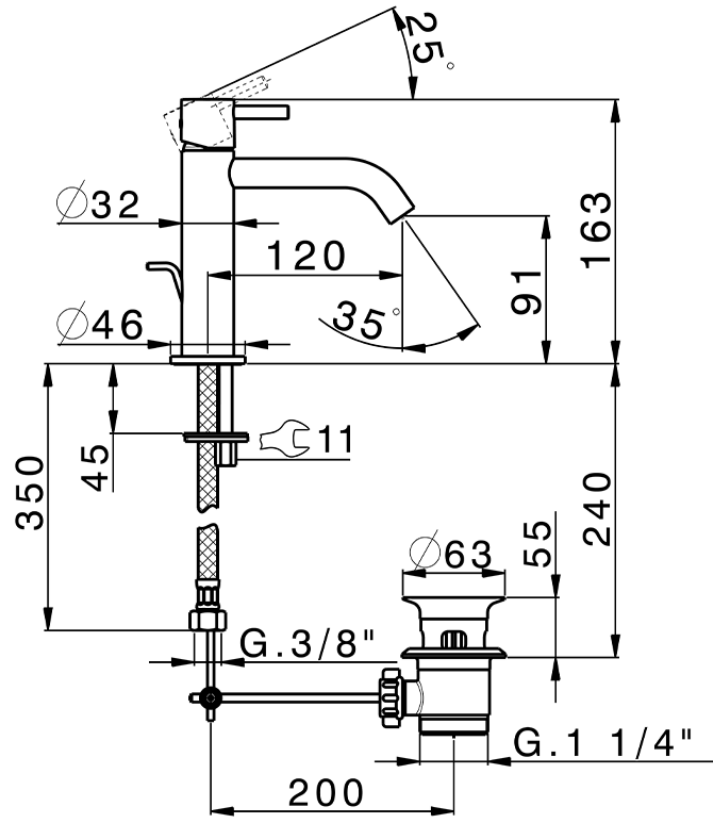

Miscelatore monocomando lavabo large LESS MINIMAL_MI000494

MI000494

<https://www.cisal.it/miscelatore-monocomando-lavabo-large-less-minimal-mi000494>

2026-06-18