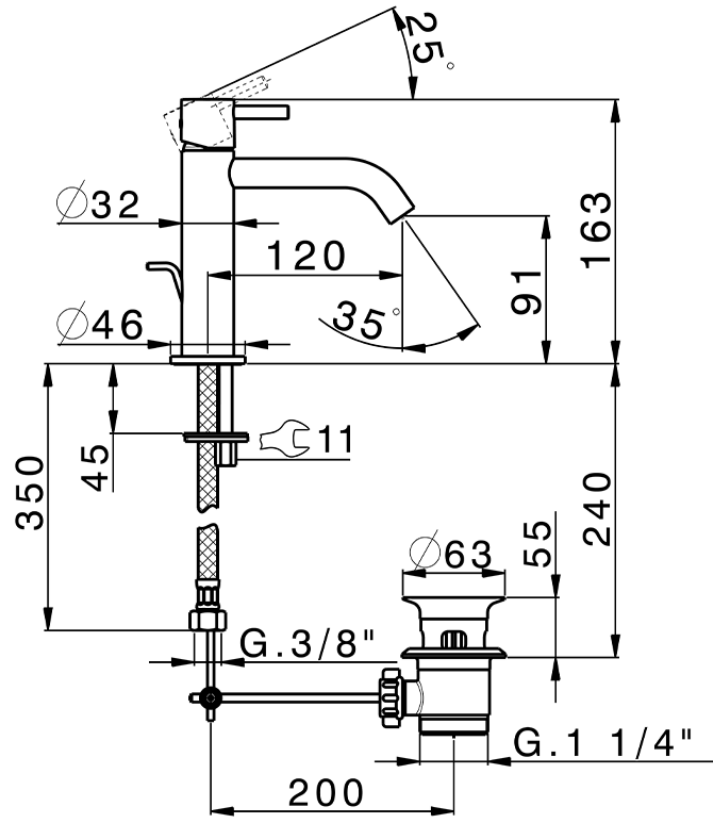

Miscelatore monocomando lavabo large LESS MINIMAL_MI000494

MI000494

<https://www.cisal.it/miscelatore-monocomando-lavabo-large-less-minimal-mi000494>

2026-05-04