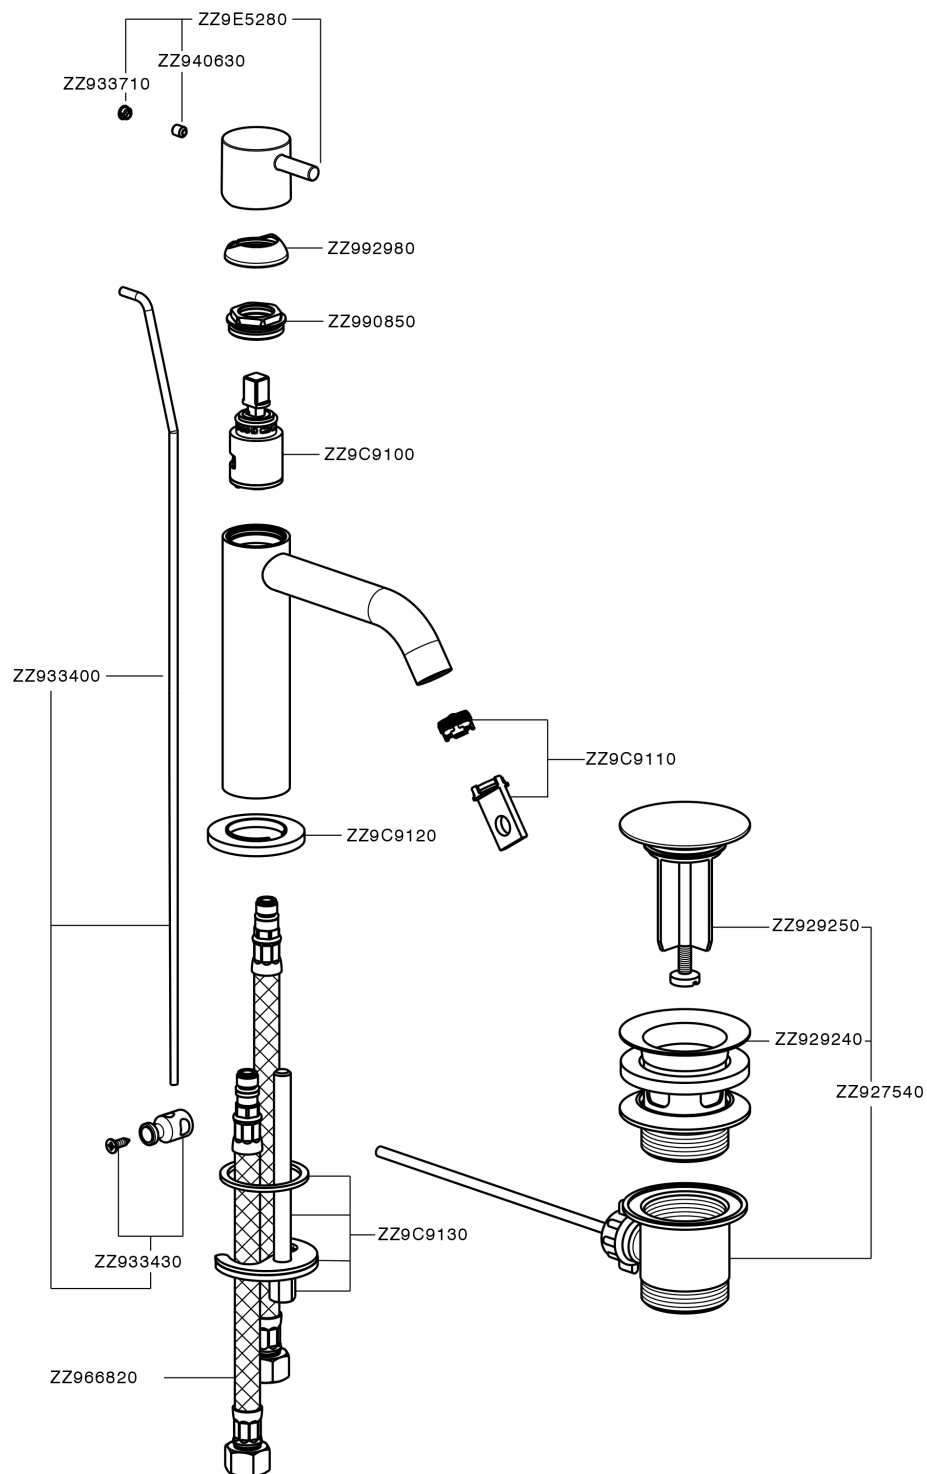

Miscelatore monocomando lavabo large LESS MINIMAL_MI000494

MI000494

<https://www.cisal.it/miscelatore-monocomando-lavabo-large-less-minimal-mi000494>

2026-05-04