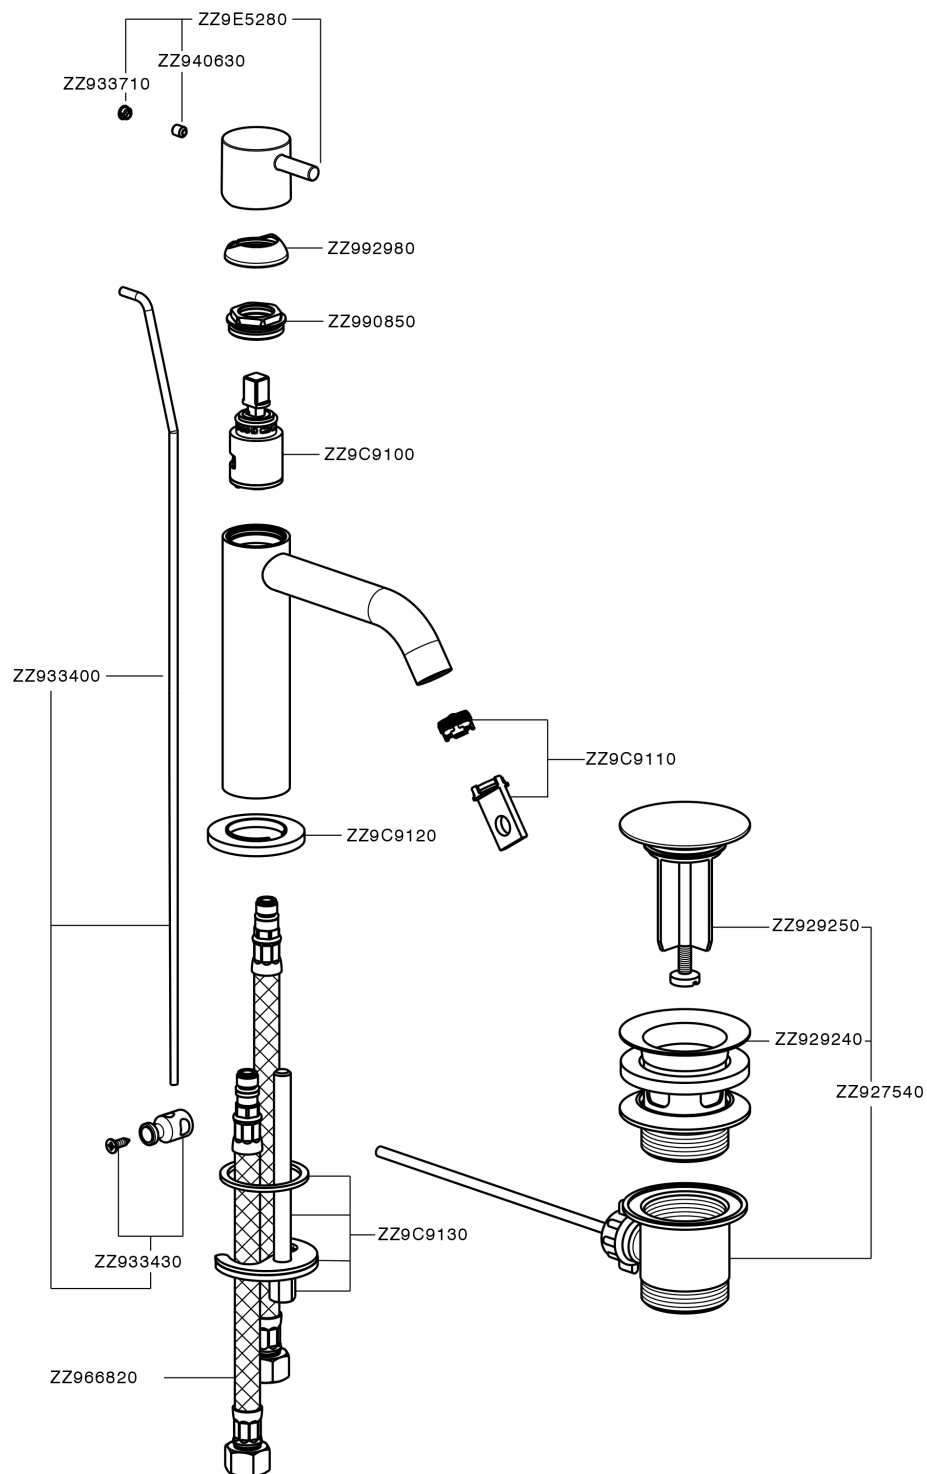

## Miscelatore monocomando lavabo large LESS MINIMAL\_MI000494

MI000494

<https://www.cisal.it/miscelatore-monocomando-lavabo-large-less-minimal-mi000494>

2026-06-20