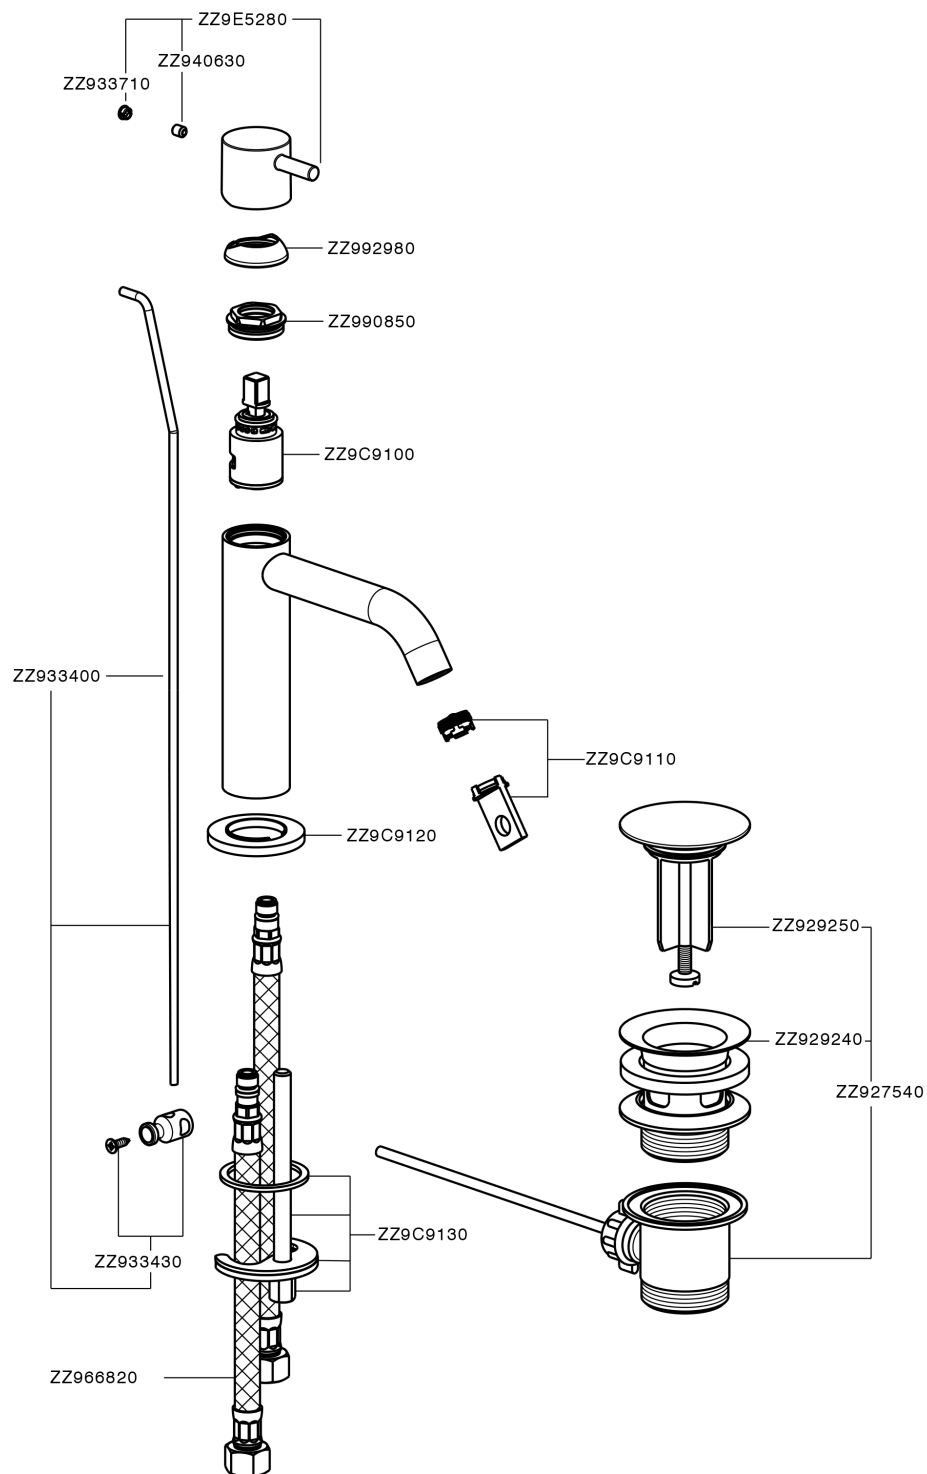

Miscelatore monocomando lavabo large LESS MINIMAL_MI000494

MODELLO **MI000494**

Miscelatore monocomando lavabo large, con scarico automatico 1"1/4, flex inox G.3/8"

FINITURE DISPONIBILI

-  **21** 21 Cromo
-  **2F** 2F Nichel Spazzolato
-  **40** 40 Nero Opaco
-  **4Q** 4Q Bianco Opaco

CARATTERISTICHE

Ricambio Cartuccia **ZZ96550000**

Cartuccia Monocomando 25 mm

Miscelatore monocomando lavabo large LESS MINIMAL_MI000494

MI000494

<https://www.cisal.it/miscelatore-monocomando-lavabo-large-less-minimal-mi000494>