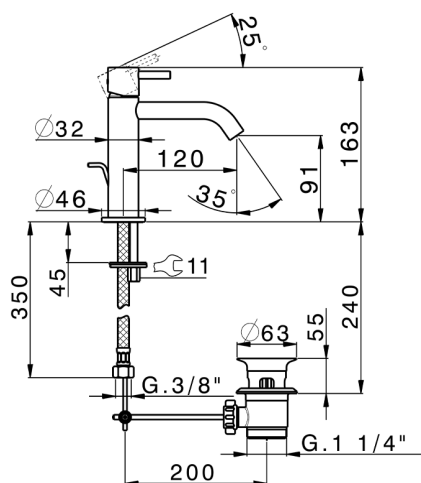

Miscelatore monocomando lavabo large LESS MINIMAL_MI000494

MODELLO **MI000494**

Miscelatore monocomando lavabo large, con scarico automatico 1"1/4, flex inox G.3/8"

FINITURE DISPONIBILI

-  **21** 21 Cromo
-  **2F** 2F Nichel Spazzolato
-  **40** 40 Nero Opaco
-  **4Q** 4Q Bianco Opaco

CARATTERISTICHE

Ricambio Cartuccia **ZZ96550000**

Cartuccia Monocomando 25 mm

Miscelatore monocomando lavabo large LESS MINIMAL_MI000494

MI000494

<https://www.cisal.it/miscelatore-monocomando-lavabo-large-less-minimal-mi000494>