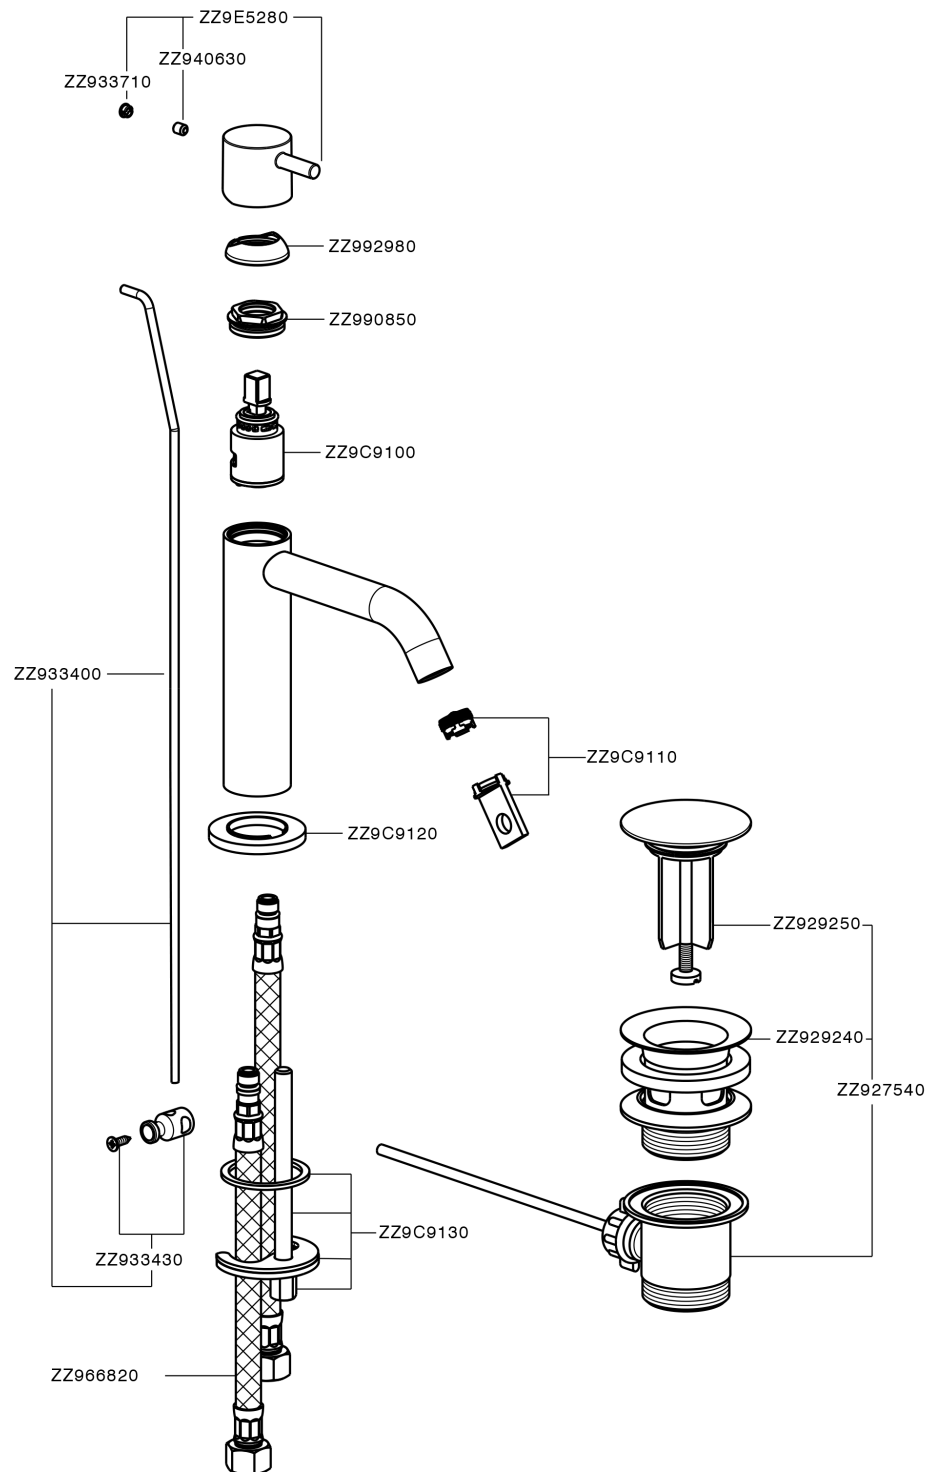

Miscelatore monocomando lavabo large LESS MINIMAL_MI000494

MI000494

<https://www.cisal.it/miscelatore-monocomando-lavabo-large-less-minimal-mi000494>

2026-06-18