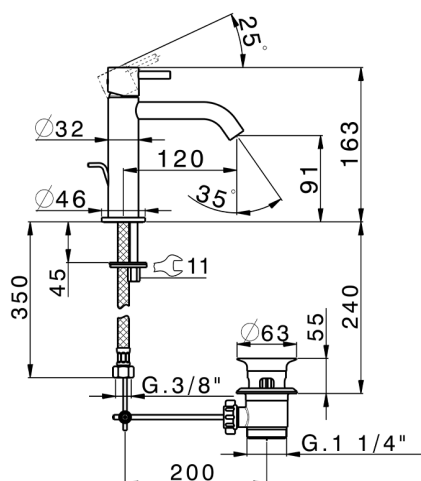

## Miscelatore monocomando lavabo large LESS MINIMAL\_MI000494

MODELLO **MI000494**

Miscelatore monocomando lavabo large, con scarico automatico 1"1/4, flex inox G.3/8"

### CARATTERISTICHE

Ricambio Cartuccia **ZZ96550000**

**Cartuccia Monocomando 25 mm**