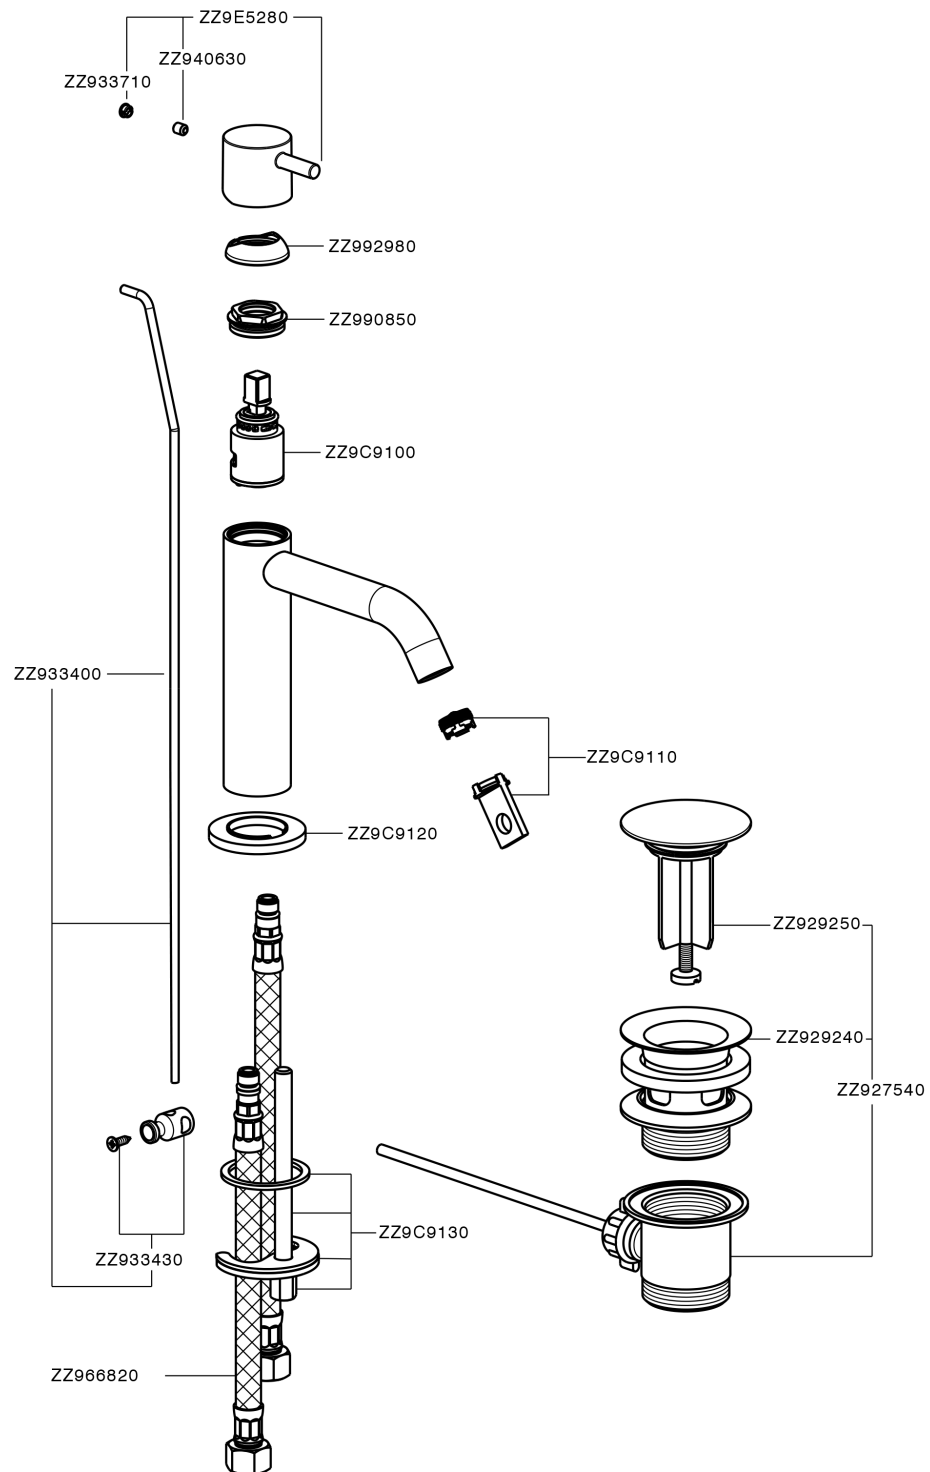

Miscelatore monocomando lavabo large LESS MINIMAL_MI000494

MODELLO **MI000494**

Miscelatore monocomando lavabo large, con scarico automatico 1"1/4, flex inox G.3/8"

FINITURE DISPONIBILI

-  **21** 21 Cromo
-  **2F** 2F Nichel Spazzolato
-  **40** 40 Nero Opaco
-  **4Q** 4Q Bianco Opaco

CARATTERISTICHE

Ricambio Cartuccia **ZZ96550000**

Cartuccia Monocomando 25 mm

Miscelatore monocomando lavabo large LESS MINIMAL_MI000494

MI000494

<https://www.cisal.it/miscelatore-monocomando-lavabo-large-less-minimal-mi000494>