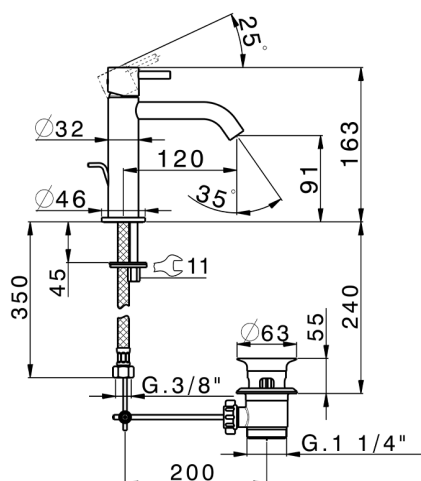

Miscelatore monocomando lavabo large LESS MINIMAL_MI000494

MODELLO **MI000494**

Miscelatore monocomando lavabo large, con scarico automatico 1"1/4, flex inox G.3/8"

FINITURE DISPONIBILI

-  **21** 21 Cromo
-  **2F** 2F Nichel Spazzolato
-  **40** 40 Nero Opaco
-  **4Q** 4Q Bianco Opaco

CARATTERISTICHE

Ricambio Cartuccia **ZZ96550000**

Cartuccia Monocomando 25 mm

Miscelatore monocomando lavabo large LESS MINIMAL_MI000494

MI000494

<https://www.cisal.it/miscelatore-monocomando-lavabo-large-less-minimal-mi000494>