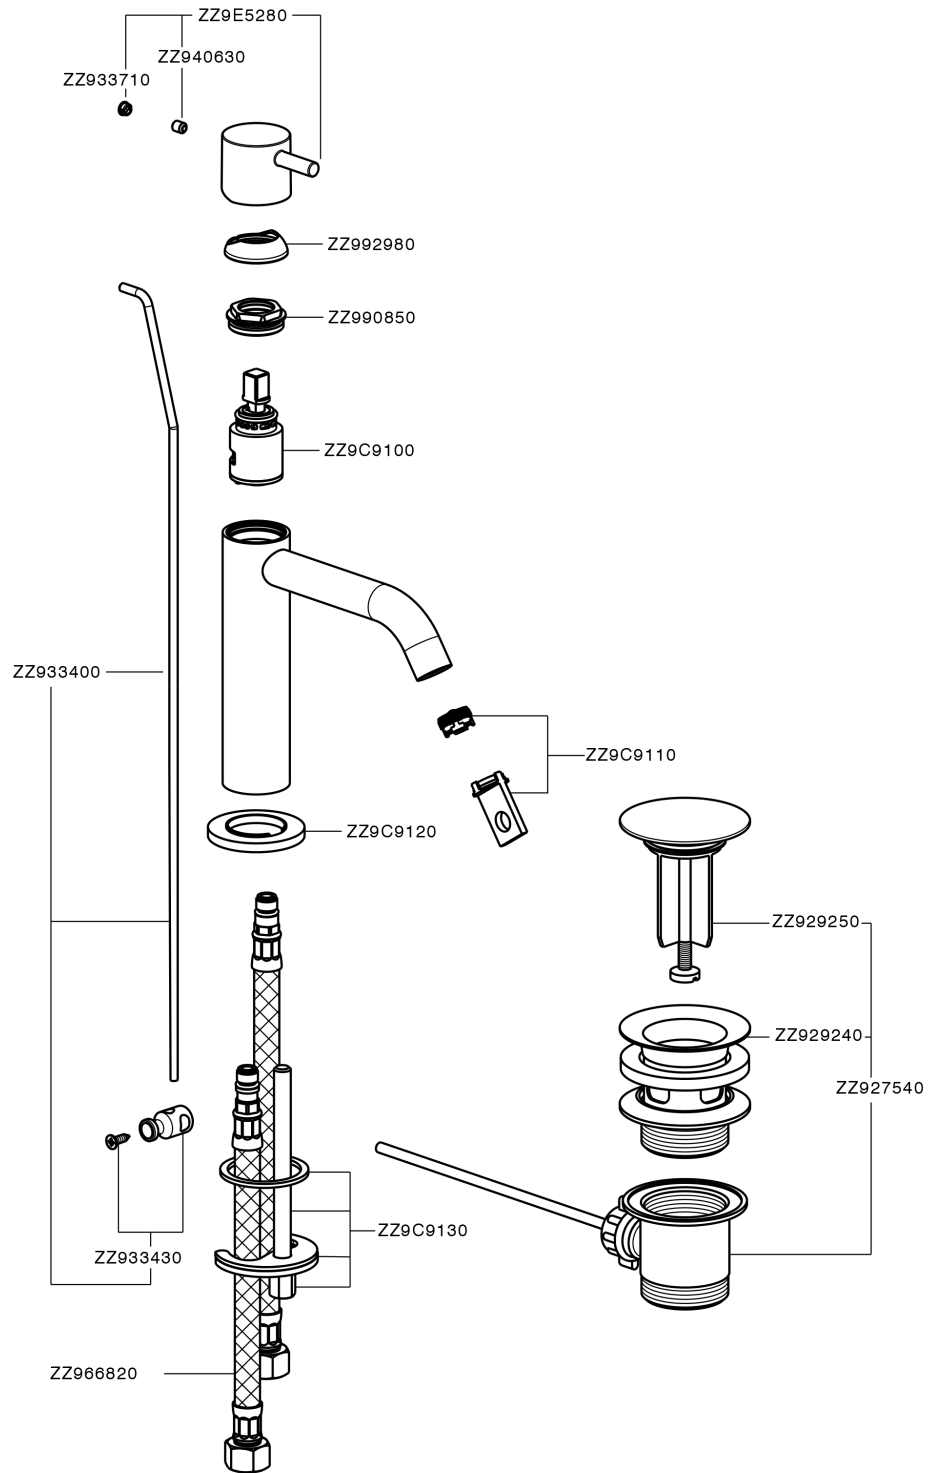

## Miscelatore monocomando lavabo large LESS MINIMAL\_MI000494

MODELLO **MI000494**

Miscelatore monocomando lavabo large, con scarico automatico 1"1/4, flex inox G.3/8"

### CARATTERISTICHE

Ricambio Cartuccia **ZZ96550000**

**Cartuccia Monocomando 25 mm**

## Miscelatore monocomando lavabo large LESS MINIMAL\_MI000494

MI000494

<https://www.cisal.it/miscelatore-monocomando-lavabo-large-less-minimal-mi000494>

2026-06-18