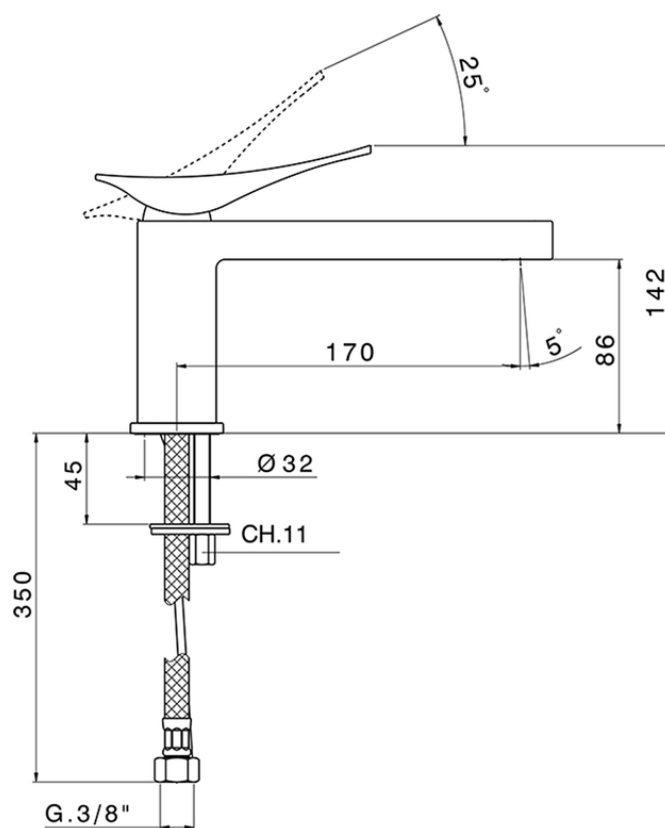

**Miscelatore monocomando lavabo ROADSTER ACCENT\_RA001540**

RA001540

<https://www.cisal.it/miscelatore-monocomando-lavabo-roadster-accent-ra001540>

2026-05-07