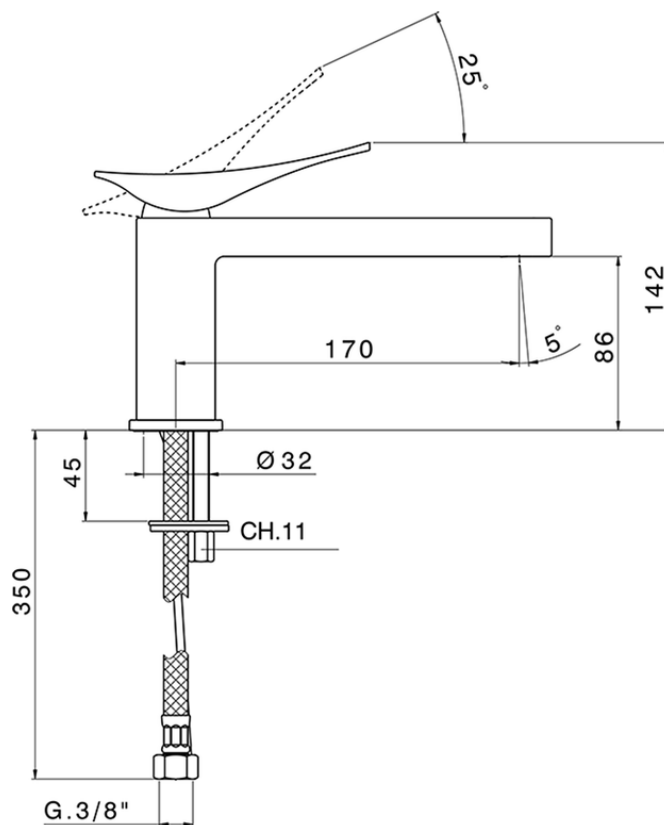

Miscelatore monocomando lavabo ROADSTER ACCENT_RA001540

RA001540

<https://www.cisal.it/miscelatore-monocomando-lavabo-roadster-accent-ra001540>

2026-06-21