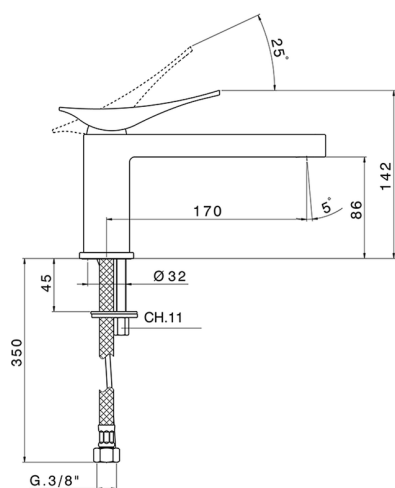

Miscelatore monocomando lavabo ROADSTER ACCENT_RA001540

MODELLO **RA001540**

Miscelatore monocomando lavabo, senza scarico automatico, flex inox G.3/8"

FINITURE DISPONIBILI

-  **21** 21 Cromo
-  **2B** 2B Nichel Lucido
-  **2F** 2F Nichel Spazzolato
-  **2Q** 2Q Black Titanium
-  **40** 40 Nero Opaco
-  **4Q** 4Q Bianco Opaco

CARATTERISTICHE

Ricambio Cartuccia **ZZ99663000**

Cartuccia Monocomando 25 mm

Miscelatore monocomando lavabo ROADSTER ACCENT_RA001540

RA001540

<https://www.cisal.it/miscelatore-monocomando-lavabo-roadster-accent-ra001540>