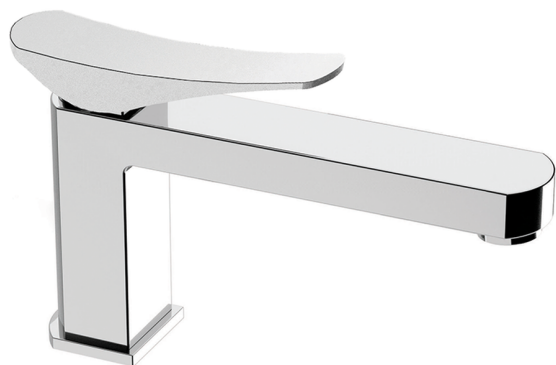

Miscelatore monocomando lavabo ROADSTER ACCENT_RA001540

MODELLO **RA001540**

Miscelatore monocomando lavabo, senza scarico automatico, flex inox G.3/8"

FINITURE DISPONIBILI

-  **21** 21 Cromo
-  **2B** 2B Nichel Lucido
-  **2F** 2F Nichel Spazzolato
-  **2Q** 2Q Black Titanium
-  **40** 40 Nero Opaco
-  **4Q** 4Q Bianco Opaco

CARATTERISTICHE

Ricambio Cartuccia **ZZ99663000**

Cartuccia Monocomando 25 mm

Miscelatore monocomando lavabo ROADSTER ACCENT_RA001540

RA001540

<https://www.cisal.it/miscelatore-monocomando-lavabo-roadster-accent-ra001540>