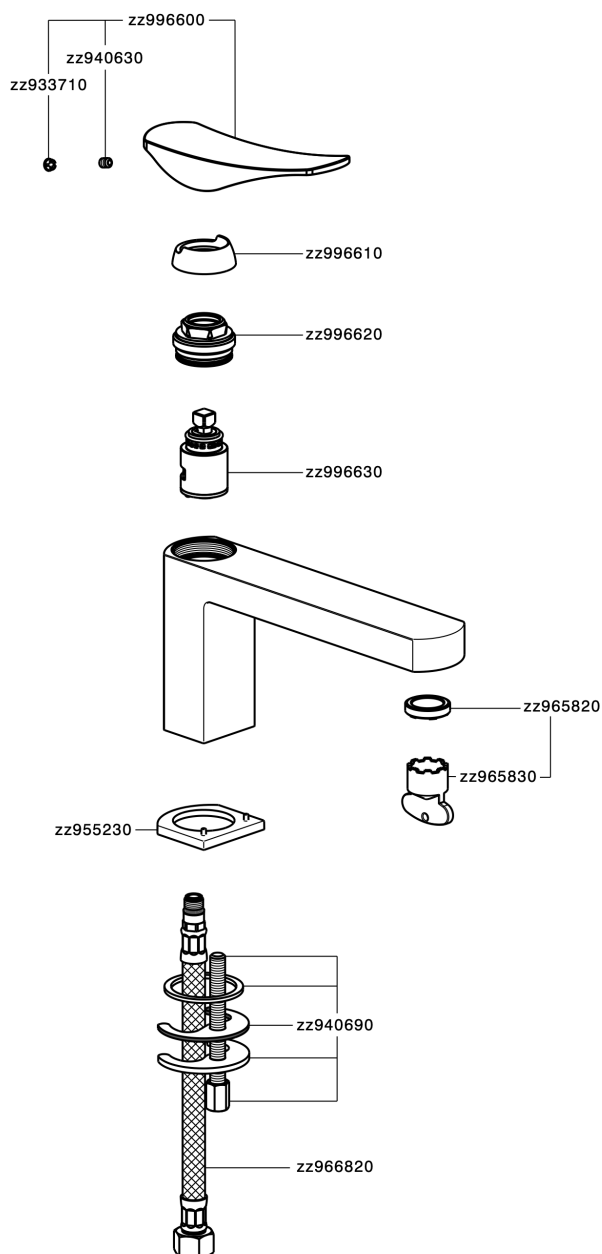

Miscelatore monocomando lavabo ROADSTER ACCENT_RA001540

RA001540

<https://www.cisal.it/miscelatore-monocomando-lavabo-roadster-accent-ra001540>

2026-06-21