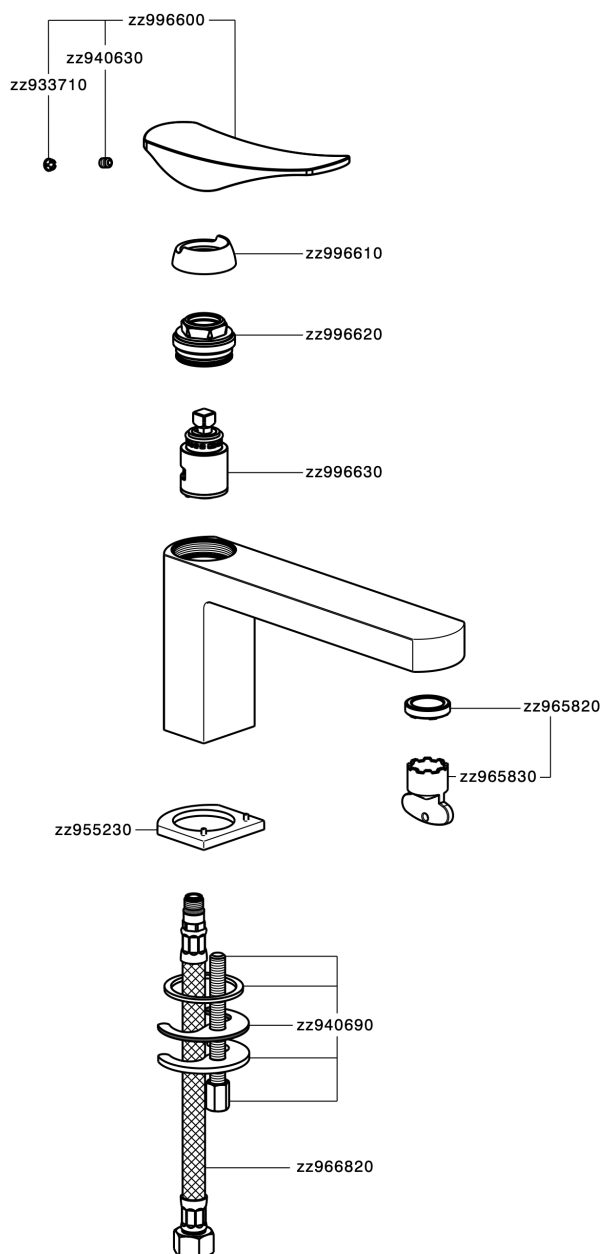

Miscelatore monocomando lavabo ROADSTER ACCENT_RA001540

MODELLO **RA001540**

Miscelatore monocomando lavabo, senza scarico automatico, flex inox G.3/8"

FINITURE DISPONIBILI

-  **21** 21 Cromo
-  **2B** 2B Nichel Lucido
-  **2F** 2F Nichel Spazzolato
-  **2Q** 2Q Black Titanium
-  **40** 40 Nero Opaco
-  **4Q** 4Q Bianco Opaco

CARATTERISTICHE

Ricambio Cartuccia **ZZ99663000**

Cartuccia Monocomando 25 mm

Miscelatore monocomando lavabo ROADSTER ACCENT_RA001540

RA001540

<https://www.cisal.it/miscelatore-monocomando-lavabo-roadster-accent-ra001540>