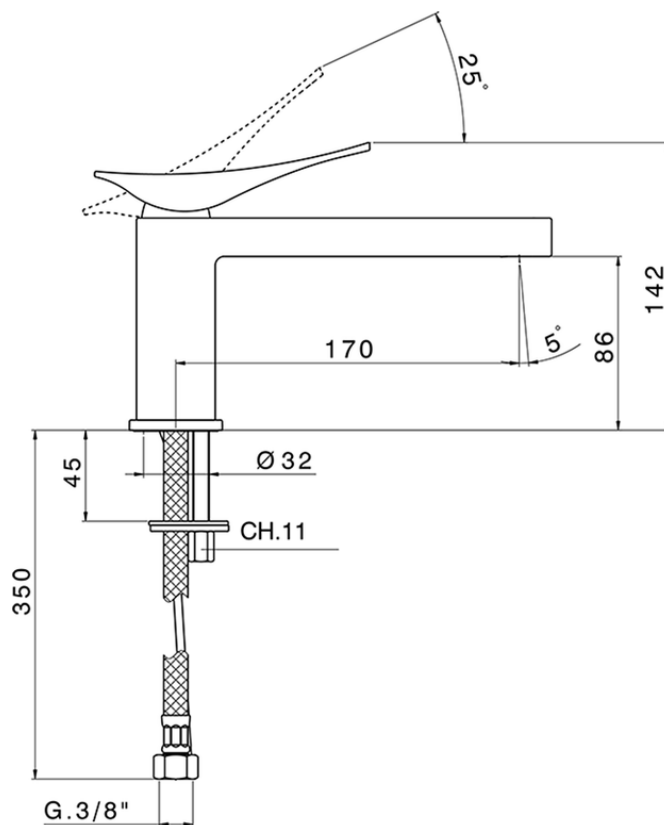

Miscelatore monocomando lavabo ROADSTER ACCENT_RA001540

RA001540

<https://www.cisal.it/miscelatore-monocomando-lavabo-roadster-accent-ra001540>

2026-05-09