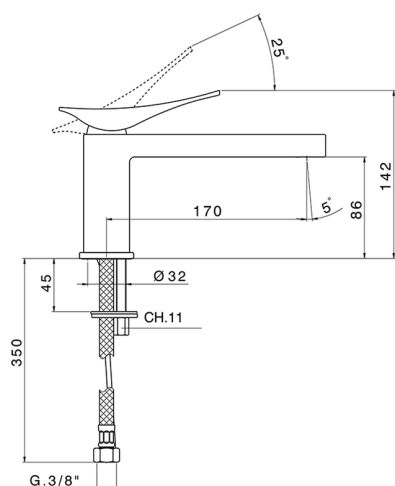

Miscelatore monocomando lavabo ROADSTER ACCENT_RA001540

MODELLO **RA001540**

Miscelatore monocomando lavabo, senza scarico automatico, flex inox G.3/8"

FINITURE DISPONIBILI

-  **21** 21 Cromo
-  **2B** 2B Nichel Lucido
-  **2F** 2F Nichel Spazzolato
-  **2Q** 2Q Black Titanium
-  **40** 40 Nero Opaco
-  **4Q** 4Q Bianco Opaco

CARATTERISTICHE

Ricambio Cartuccia **ZZ99663000**

Cartuccia Monocomando 25 mm

Miscelatore monocomando lavabo ROADSTER ACCENT_RA001540

RA001540

<https://www.cisal.it/miscelatore-monocomando-lavabo-roadster-accent-ra001540>