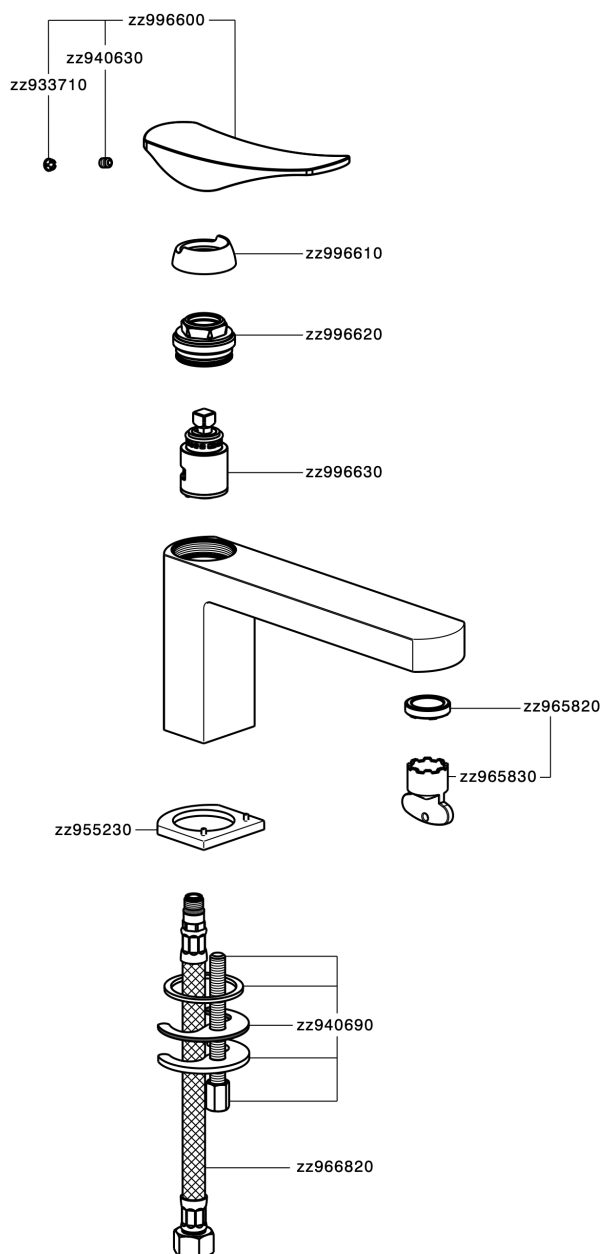

Miscelatore monocomando lavabo ROADSTER ACCENT_RA001540

RA001540

<https://www.cisal.it/miscelatore-monocomando-lavabo-roadster-accent-ra001540>

2026-05-07