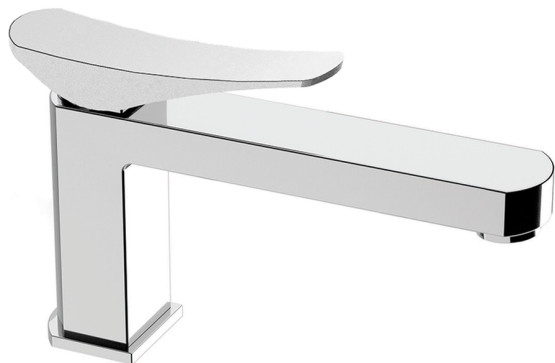

## Miscelatore monocomando lavabo ROADSTER ACCENT\_RA001540

MODELLO **RA001540**

Miscelatore monocomando lavabo, senza scarico automatico, flex inox G.3/8"

### FINITURE DISPONIBILI

-  **21** 21 Cromo
-  **2B** 2B Nichel Lucido
-  **2F** 2F Nichel Spazzolato
-  **2Q** 2Q Black Titanium
-  **40** 40 Nero Opaco
-  **4Q** 4Q Bianco Opaco

### CARATTERISTICHE

Ricambio Cartuccia **ZZ99663000**

**Cartuccia Monocomando 25 mm**