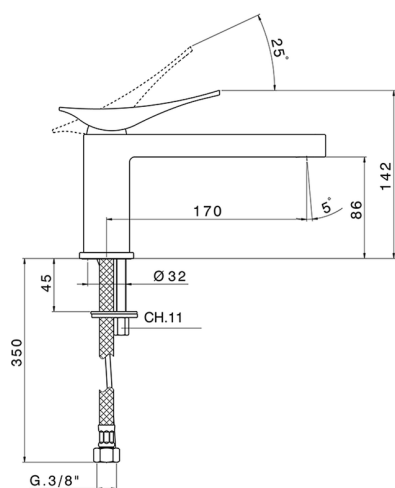

## Miscelatore monocomando lavabo ROADSTER ACCENT\_RA001540

MODELLO **RA001540**

Miscelatore monocomando lavabo, senza scarico automatico, flex inox G.3/8"

### CARATTERISTICHE

Ricambio Cartuccia **ZZ99663000**

**Cartuccia Monocomando 25 mm**