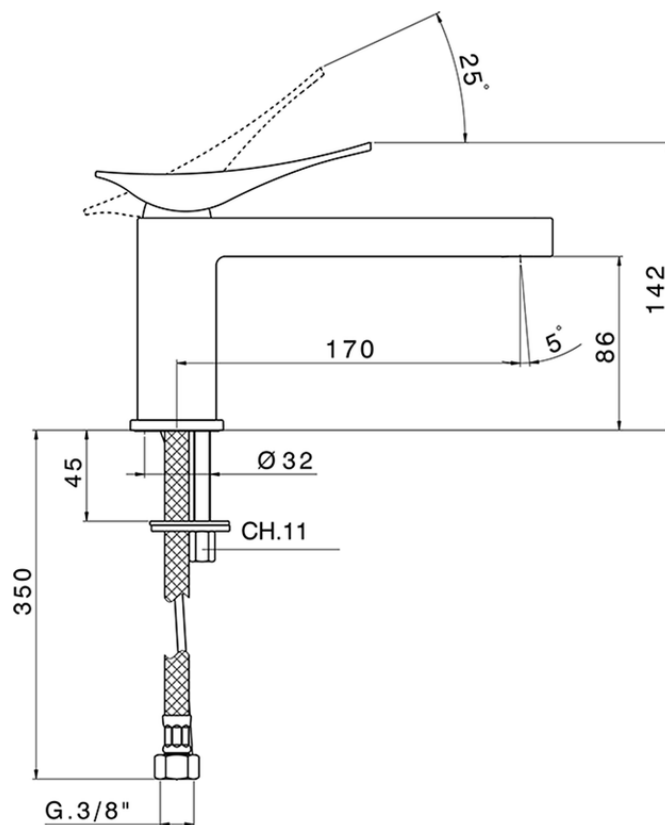

Miscelatore monocomando lavabo ROADSTER ACCENT_RA001540

RA001540

<https://www.cisal.it/miscelatore-monocomando-lavabo-roadster-accent-ra001540>

2026-05-09