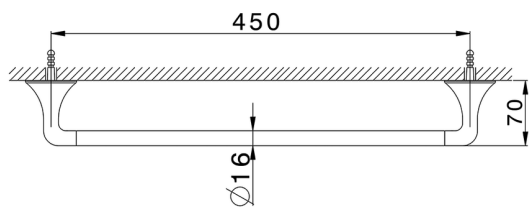

Porta salviette VITA_VI090101

MODELLO **VI090101**

Porta salviette

FINITURE DISPONIBILI

-  **21** 21 Cromo
-  **2Q** 2Q Black Titanium
-  **40** 40 Nero Opaco
-  **4Q** 4Q Bianco Opaco

CARATTERISTICHE

2026-05-28