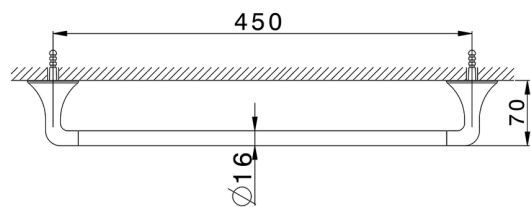

Porta salviette VITA_VI090101

MODELLO **VI090101**

Porta salviette

FINITURE DISPONIBILI

-  **21** 21 Cromo
-  **2Q** 2Q Black Titanium
-  **40** 40 Nero Opaco
-  **4Q** 4Q Bianco Opaco

CARATTERISTICHE

2026-05-28