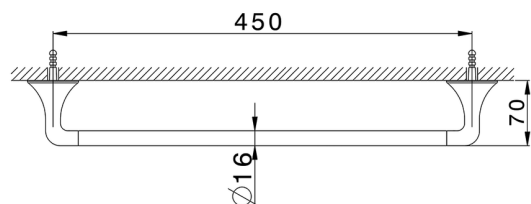

Porta salviette VITA_VI090101

MODELLO **VI090101**

Porta salviette

FINITURE DISPONIBILI

-  **21** 21 Cromo
-  **2Q** 2Q Black Titanium
-  **40** 40 Nero Opaco
-  **4Q** 4Q Bianco Opaco

CARATTERISTICHE

2026-04-03