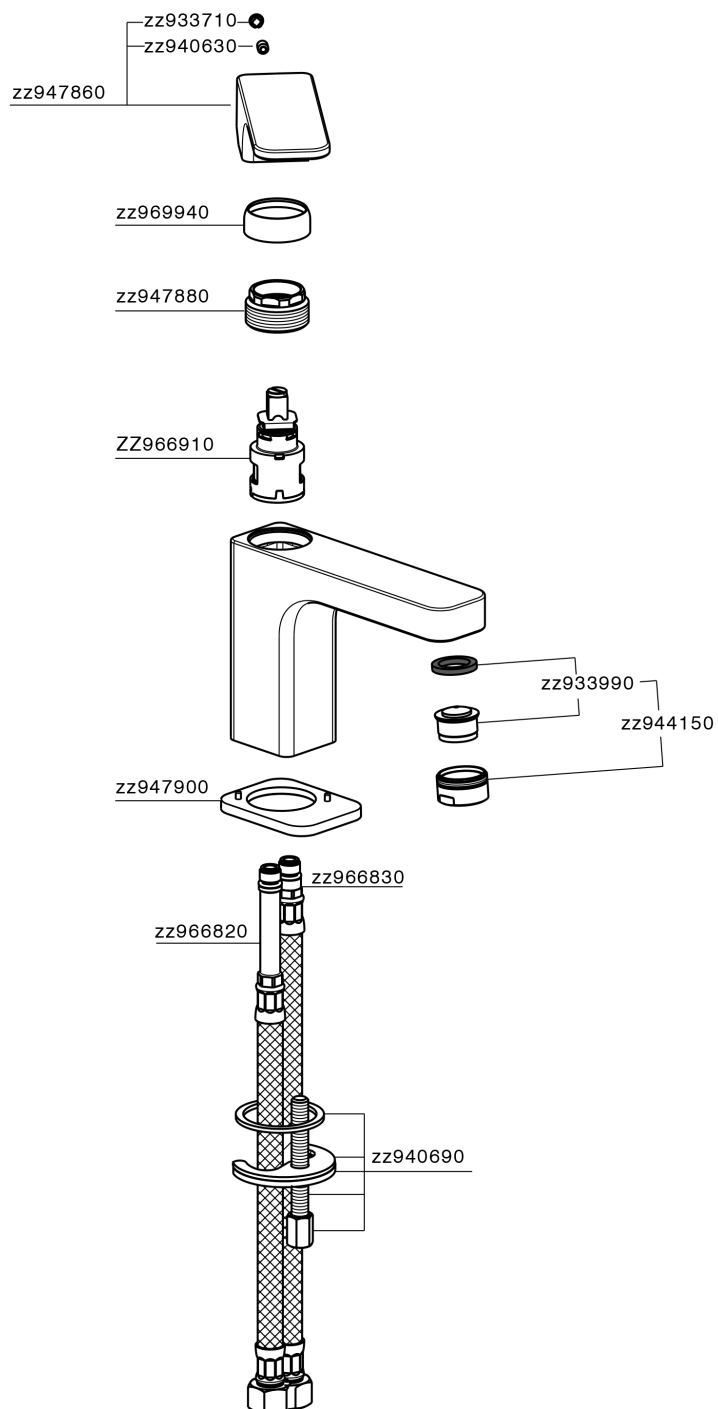

Miscelatore monocomando lavabo EnergySave CUBIC_CU000545

CU000545

<https://www.cisal.it/miscelatore-monocomando-lavabo-energysave-cubic-cu000545>

2025-09-02