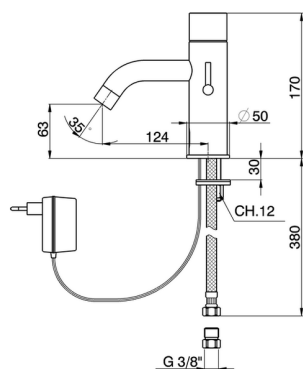

Miscelatore elettronico lavabo TRONIC_TN000541

MODELLO **TN000541**

Miscelatore elettronico lavabo, senza scarico automatico, flex inox G.3/8", alimentazione di rete

FINITURE DISPONIBILI

CARATTERISTICHE