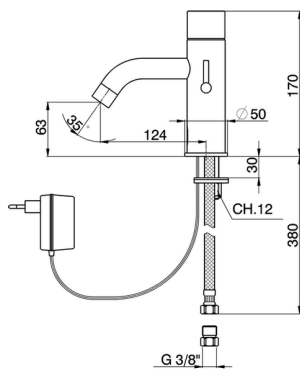

Miscelatore elettronico lavabo TRONIC_TN000541

MODELLO **TN000541**

Miscelatore elettronico lavabo, senza scarico automatico, flex inox G.3/8", alimentazione di rete

FINITURE DISPONIBILI

CARATTERISTICHE