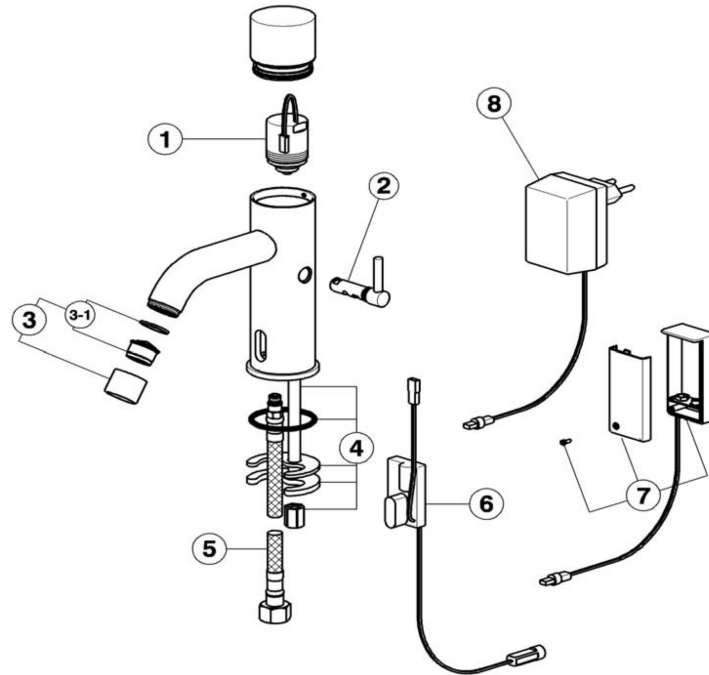

Miscelatore elettronico lavabo TRONIC_TN000541

cisal

TN 00054 0 (TN 00054 1 - TN 00154 0 - TN 00154 1)

NR	DESCRIZIONE DESCRIPTION DESCRIPTION BESCHREIBUNG DESCRIPCIÓN	N.CODICE NR.CODE CODE NO. WERSKNR. N.CÓDIGO	NR	DESCRIZIONE DESCRIPTION DESCRIPTION BESCHREIBUNG DESCRIPCIÓN	N.CODICE NR.CODE CODE NO. WERSKNR. N.CÓDIGO	NR	DESCRIZIONE DESCRIPTION DESCRIPTION BESCHREIBUNG DESCRIPCIÓN	N.CODICE NR.CODE CODE NO. WERSKNR. N.CÓDIGO
1	Elettrovalvola per lavabo Electronvanne pour lavabo Electronic valve for basin Electroválvula para lavabo Elektroventil für Waschtischbatterie	ZZ950360	6	Parte elettronica per lavabo Electronique pour lavabo Electronic mixer set Parte electrónica para lavabo Elektronik für Waschtischarmatur	ZZ950400			
2	Miscelatore di temperatura per lavabo Mitigeur de temperature pour lavabo Temperature's mixer for basin Mezclador de temperatura para lavabo Mischungsvorrichtung für Waschtischbatterie	ZZ950370	7	Scatola per batteria Boite pour pile Box for battery Caja para batería Gehäuse für Batterie	ZZ950410			
3	Aeratore M22x1 IB Mousseur M22x1 IB Mousseur M22x1 IB Aireador M22x1 IB Perlator M22x1 IB	ZZ950430	8	Trasformatore per lavabo elettronico Transformateur pour robinet électronique Transformer for Electronic mixer Transformador para lavabo electrónico Steckernetzteil f/elektronische Waschtischarm.	ZZ950420			
3-1	Cartuccia per aeratore M.24x1 Cartouche pour mousseur M.24x1 Mousseur cartridge M.24x1 Cartucho para aireador M.24x1 Kartusche fuer Perlator M.24x1	ZZ926950						
4	Set installazione lavabo elettronico Set d'installation pour robinet électronique Installation set Juego de instalación lavabo electrónico Befestigungset f/elektronische Waschtischarm	ZZ950380						
5	Flessibile M8x1 SX - G3/8" L450 Flex M8x1 SX - G3/8" L450 Flex hose M8x1 SX - G3/8" L450 Flexo M8x1 SX - G3/8" L450 Schlauch M8x1 SX - G3/8" L450	ZZ950390						

TN000541

<https://www.cisal.it/miscelatore-elettronico-lavabo-tronic-tn000541>

2026-04-02