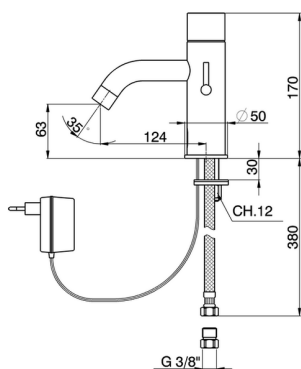

## Miscelatore elettronico lavabo TRONIC\_TN000541

MODELLO **TN000541**

Miscelatore elettronico lavabo, senza scarico automatico, flex inox G.3/8", alimentazione di rete

FINITURE DISPONIBILI

CARATTERISTICHE

## Miscelatore elettronico lavabo TRONIC\_TN000541