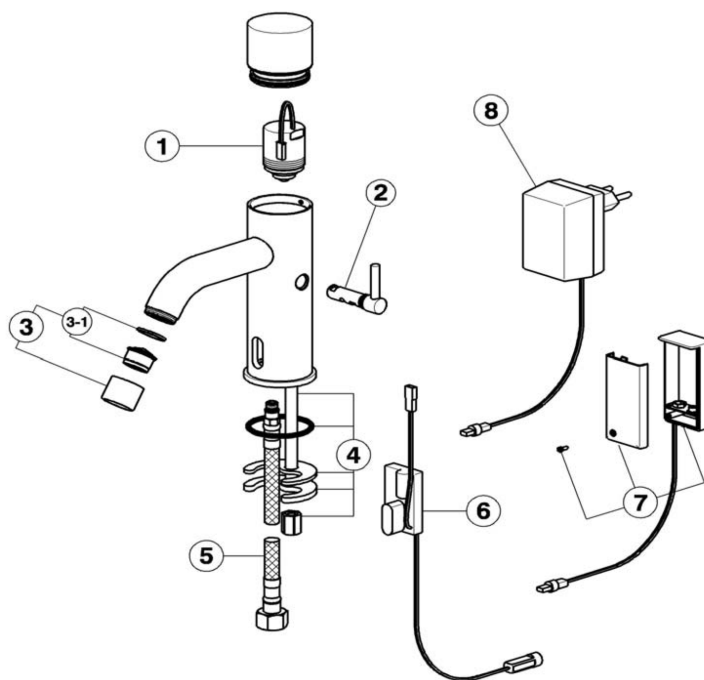

Miscelatore elettronico lavabo TRONIC_TN000541

cisal

TN 00054 0 (TN 00054 1 - TN 00154 0 - TN 00154 1)

NR	DESCRIZIONE DESCRIPTION DESCRIPTION BESCHREIBUNG DESCRIPCIÓN	N.CODICE NR.CODE CODE NO. WERSKNR. N.CÓDIGO	NR	DESCRIZIONE DESCRIPTION DESCRIPTION BESCHREIBUNG DESCRIPCIÓN	N.CODICE NR.CODE CODE NO. WERSKNR. N.CÓDIGO	NR	DESCRIZIONE DESCRIPTION DESCRIPTION BESCHREIBUNG DESCRIPCIÓN	N.CODICE NR.CODE CODE NO. WERSKNR. N.CÓDIGO
1	Elettrovalvola per lavabo Electronvanne pour lavabo Electronic valve for basin Electroválvula para lavabo Elektroventil für Waschtischbatterie	ZZ950360	6	Parte elettronica per lavabo Electronique pour lavabo Electronic mixer set Parte electrónica para lavabo Elektronik für Waschtischarmatur	ZZ950400			
2	Miscelatore di temperatura per lavabo Mitigeur de temperature pour lavabo Temperature's mixer for basin Mezclador de temperatura para lavabo Mischungsvorrichtung für Waschtischbatterie	ZZ950370	7	Scatola per batteria Boite pour pile Box for battery Caja para batería Gehäuse für Batterie	ZZ950410			
3	Aeratore M22x1 IB Mousseur M22x1 IB Mousseur M22x1 IB Aireador M22x1 IB Perlator M22x1 IB	ZZ950430	8	Trasformatore per lavabo elettronico Transformateur pour robinet électronique Transformer for Electronic mixer Transformador para lavabo electrónico Steckernetzteil f/elektronische Waschtischarm.	ZZ950420			
3-1	Cartuccia per aeratore M.24x1 Cartouche pour mousseur M.24x1 Mousseur cartridge M.24x1 Cartucho para aireador M.24x1 Kartusche fuer Perlator M.24x1	ZZ926950						
4	Set installazione lavabo elettronico Set d'installation pour robinet électronique Installation set Juego de instalación lavabo electrónico Befestigungset f/elektronische Waschtischarm	ZZ950380						
5	Flessibile M8x1 SX - G3/8" L450 Flex M8x1 SX - G3/8" L450 Flex hose M8x1 SX - G3/8" L450 Flexo M8x1 SX - G3/8" L450 Schlauch M8x1 SX - G3/8" L450	ZZ950390						

TN000541

<https://www.cisal.it/miscelatore-elettronico-lavabo-tronic-tn000541>

2026-07-02