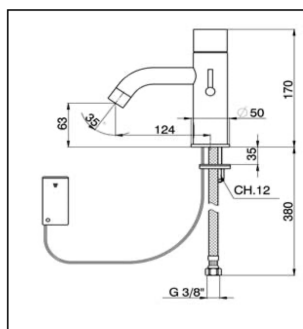

Miscelatore elettronico lavabo TRONIC_TN000541

cisal

TN 00054 0 (TN 00054 1 - TN 00154 0 - TN 00154 1)

NR	DESCRIZIONE DESCRIPTION DESCRIPTION BESCHREIBUNG DESCRIPCIÓN	N.CODICE NR.CODE CODE NO. WERSKNR. N.CÓDIGO	NR	DESCRIZIONE DESCRIPTION DESCRIPTION BESCHREIBUNG DESCRIPCIÓN	N.CODICE NR.CODE CODE NO. WERSKNR. N.CÓDIGO	NR	DESCRIZIONE DESCRIPTION DESCRIPTION BESCHREIBUNG DESCRIPCIÓN	N.CODICE NR.CODE CODE NO. WERSKNR. N.CÓDIGO
1	Elettrovalvola per lavabo Electronvanne pour lavabo Electronic valve for basin Electroválvula para lavabo Elektroventil für Waschtischbatterie	ZZ950360	6	Parte elettronica per lavabo Electronique pour lavabo Electronic mixer set Parte electrónica para lavabo Elektronik für Waschtischarmatur	ZZ950400			
2	Miscelatore di temperatura per lavabo Mitigeur de temperature pour lavabo Temperature's mixer for basin Mezclador de temperatura para lavabo Mischungsvorrichtung für Waschtischbatterie	ZZ950370	7	Scatola per batteria Boite pour pile Box for battery Caja para batería Gehäuse für Batterie	ZZ950410			
3	Aeratore M22x1 IB Mousseur M22x1 IB Mousseur M22x1 IB Aireador M22x1 IB Perlator M22x1 IB	ZZ950430	8	Trasformatore per lavabo elettronico Transformateur pour robinet électronique Transformer for Electronic mixer Transformador para lavabo electrónico Steckernetzteil f/elektronische Waschtischarm.	ZZ950420			
3-1	Cartuccia per aeratore M.24x1 Cartouche pour mousseur M.24x1 Mousseur cartridge M.24x1 Cartucho para aireador M.24x1 Kartusche fuer Perlator M.24x1	ZZ926950						
4	Set installazione lavabo elettronico Set d'installation pour robinet électronique Installation set Juego de instalación lavabo electrónico Befestigungset f/elektronische Waschtischarm	ZZ950380						
5	Flessibile M8x1 SX - G3/8" L450 Flex M8x1 SX - G3/8" L450 Flex hose M8x1 SX - G3/8" L450 Flexo M8x1 SX - G3/8" L450 Schlauch M8x1 SX - G3/8" L450	ZZ950390						

TN000541

<https://www.cisal.it/miscelatore-elettronico-lavabo-tronic-tn000541>

2026-07-02