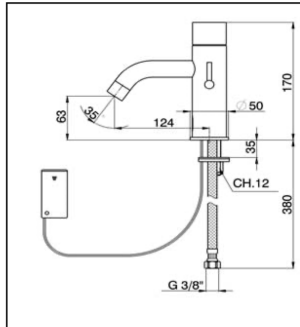

cisal

TN 00054 0 (TN 00054 1 - TN 00154 0 - TN 00154 1)

NR	DESCRIZIONE DESCRIPTION DESCRIPTION BESCHREIBUNG DESCRIPCIÓN	N.CODICE NR.CODE CODE NO. WERSKNR. N.CÓDIGO	NR	DESCRIZIONE DESCRIPTION DESCRIPTION BESCHREIBUNG DESCRIPCIÓN	N.CODICE NR.CODE CODE NO. WERSKNR. N.CÓDIGO	NR	DESCRIZIONE DESCRIPTION DESCRIPTION BESCHREIBUNG DESCRIPCIÓN	N.CODICE NR.CODE CODE NO. WERSKNR. N.CÓDIGO
1	Elettrovalvola per lavabo Electronvanne pour lavabo Electronic valve for basin Electroválvula para lavabo Elektroventil für Waschtischbatterie	ZZ950360	6	Parte elettronica per lavabo Electronique pour lavabo Electronic mixer set Parte electrónica para lavabo Elektronik für Waschtischarmatur	ZZ950400			
2	Miscelatore di temperatura per lavabo Mitigeur de temperature pour lavabo Temperature's mixer for basin Mezclador de temperatura para lavabo Mischungsvorrichtung für Waschtischbatterie	ZZ950370	7	Scatola per batteria Boite pour pile Box for battery Caja para batería Gehäuse für Batterie	ZZ950410			
3	Aeratore M22x1 IB Mousseur M22x1 IB Mousseur M22x1 IB Aireador M22x1 IB Perlator M22x1 IB	ZZ950430	8	Trasformatore per lavabo elettronico Transformateur pour robinet électronique Transformer for Electronic mixer Transformador para lavabo electrónico Steckernetzteil f/elektronische Waschtischarm.	ZZ950420			
3-1	Cartuccia per aeratore M.24x1 Cartouche pour mousseur M.24x1 Mousseur cartridge M.24x1 Cartucho para aireador M.24x1 Kartusche fuer Perlator M.24x1	ZZ926950						
4	Set installazione lavabo elettronico Set d'installation pour robinet électronique Installation set Juego de instalación lavabo electrónico Befestigungssset f/elektronische Waschtischarm	ZZ950380						
5	Flessibile M8x1 SX - G3/8" L450 Flex M8x1 SX - G3/8" L450 Flex hose M8x1 SX - G3/8" L450 Flexo M8x1 SX - G3/8" L450 Schlauch M8x1 SX - G3/8" L450	ZZ950390						