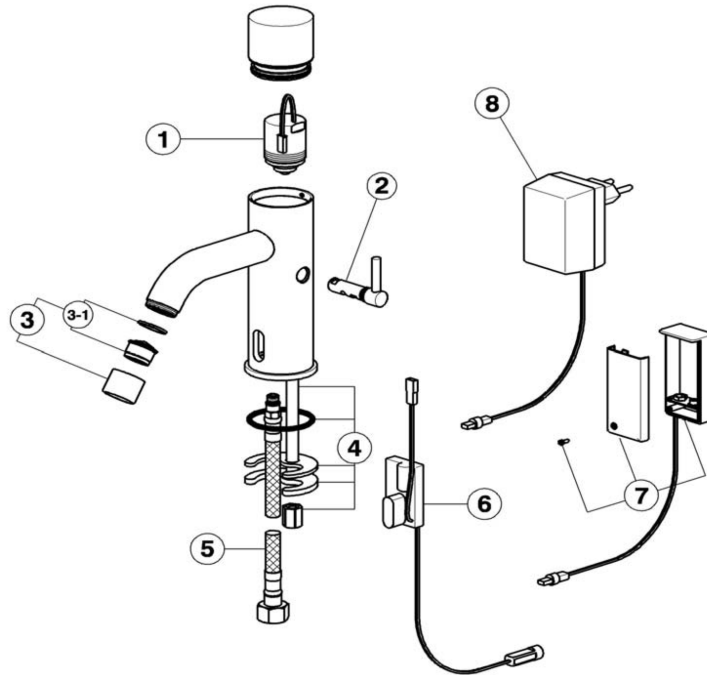

Miscelatore elettronico lavabo TRONIC_TN000541

cisal

TN 00054 0 (TN 00054 1 - TN 00154 0 - TN 00154 1)

NR	DESCRIZIONE DESCRIPTION DESCRIPTION BESCHREIBUNG DESCRIPCIÓN	N.CODICE NR.CODE CODE NO. WERSKNR. N.CÓDIGO	NR	DESCRIZIONE DESCRIPTION DESCRIPTION BESCHREIBUNG DESCRIPCIÓN	N.CODICE NR.CODE CODE NO. WERSKNR. N.CÓDIGO	NR	DESCRIZIONE DESCRIPTION DESCRIPTION BESCHREIBUNG DESCRIPCIÓN	N.CODICE NR.CODE CODE NO. WERSKNR. N.CÓDIGO
1	Elettrovalvola per lavabo Electronvanne pour lavabo Electronic valve for basin Electroválvula para lavabo Elektroventil für Waschtischbatterie	ZZ950360	6	Parte elettronica per lavabo Electronique pour lavabo Electronic mixer set Parte electrónica para lavabo Elektronik für Waschtischarmatur	ZZ950400			
2	Miscelatore di temperatura per lavabo Mitigeur de temperature pour lavabo Temperature's mixer for basin Mezclador de temperatura para lavabo Mischungsvorrichtung für Waschtischbatterie	ZZ950370	7	Scatola per batteria Boite pour pile Box for battery Caja para batería Gehäuse für Batterie	ZZ950410			
3	Aeratore M22x1 IB Mousseur M22x1 IB Mousseur M22x1 IB Aireador M22x1 IB Perlator M22x1 IB	ZZ950430	8	Trasformatore per lavabo elettronico Transformateur pour robinet électronique Transformer for Electronic mixer Transformador para lavabo electrónico Steckernetzteil f/elektronische Waschtischarm.	ZZ950420			
3-1	Cartuccia per aeratore M.24x1 Cartouche pour mousseur M.24x1 Mousseur cartridge M.24x1 Cartucho para aireador M.24x1 Kartusche fuer Perlator M.24x1	ZZ926950						
4	Set installazione lavabo elettronico Set d'installation pour robinet électronique Installation set Juego de instalación lavabo electrónico Befestigungssset f/elektronische Waschtischarm	ZZ950380						
5	Flessibile M8x1 SX - G3/8" L450 Flex M8x1 SX - G3/8" L450 Flex hose M8x1 SX - G3/8" L450 Flexo M8x1 SX - G3/8" L450 Schlauch M8x1 SX - G3/8" L450	ZZ950390						

TN000541

<https://www.cisal.it/miscelatore-elettronico-lavabo-tronic-tn000541>

2026-05-17