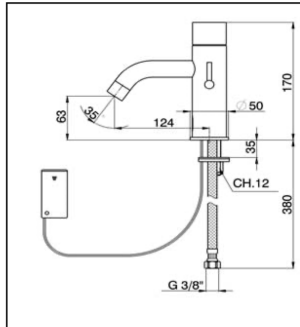

cisal

TN 00054 0 (TN 00054 1 - TN 00154 0 - TN 00154 1)

NR	DESCRIZIONE DESCRIPTION DESCRIPTION BESCHREIBUNG DESCRIPCIÓN	N.CODICE NR.CODE CODE NO. WERSKNR. N.CÓDIGO	NR	DESCRIZIONE DESCRIPTION DESCRIPTION BESCHREIBUNG DESCRIPCIÓN	N.CODICE NR.CODE CODE NO. WERSKNR. N.CÓDIGO	NR	DESCRIZIONE DESCRIPTION DESCRIPTION BESCHREIBUNG DESCRIPCIÓN	N.CODICE NR.CODE CODE NO. WERSKNR. N.CÓDIGO
1	Elettrovalvola per lavabo Electronvanne pour lavabo Electronic valve for basin Electroválvula para lavabo Elektroventil für Waschtischbatterie	ZZ950360	6	Parte elettronica per lavabo Electronique pour lavabo Electronic mixer set Parte electrónica para lavabo Elektronik für Waschtischarmatur	ZZ950400			
2	Miscelatore di temperatura per lavabo Mitigeur de temperature pour lavabo Temperature's mixer for basin Mezclador de temperatura para lavabo Mischungsvorrichtung für Waschtischbatterie	ZZ950370	7	Scatola per batteria Boite pour pile Box for battery Caja para batería Gehäuse für Batterie	ZZ950410			
3	Aeratore M22x1 IB Mousseur M22x1 IB Mousseur M22x1 IB Aireador M22x1 IB Perlator M22x1 IB	ZZ950430	8	Trasformatore per lavabo elettronico Transformateur pour robinet électronique Transformer for Electronic mixer Transformador para lavabo electrónico Steckernetzteil f/elektronische Waschtischarm.	ZZ950420			
3-1	Cartuccia per aeratore M.24x1 Cartouche pour mousseur M.24x1 Mousseur cartridge M.24x1 Cartucho para aireador M.24x1 Kartusche fuer Perlator M.24x1	ZZ926950						
4	Set installazione lavabo elettronico Set d'installation pour robinet électronique Installation set Juego de instalación lavabo electrónico Befestigungset f/elektronische Waschtischarm	ZZ950380						
5	Flessibile M8x1 SX - G3/8" L450 Flex M8x1 SX - G3/8" L450 Flex hose M8x1 SX - G3/8" L450 Flexo M8x1 SX - G3/8" L450 Schlauch M8x1 SX - G3/8" L450	ZZ950390						